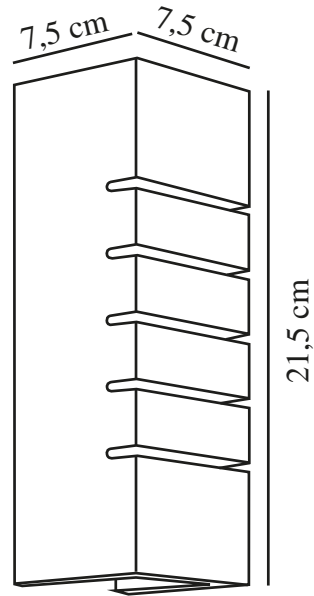

LANCIO SQUARE | VÄGGLAMPA | VIT

2412501001

nordlux®

Spänning (V): 220-240 Volt
IP-grad: IP20
Maximal lampeffekt (W): 5
Klass (Klass 1, Klass 2, Klass 3):
Klass 2 (Dubbel isolerad)
Lampfattning: G9
Placering strömbrytare: På kabeln
Parallellkoppling: False

Höjd (cm): 21.5
Bredd (cm): 7.5
EAN: 5704924018589
TUN: 2378772
Artikelnummer: 2412501001
Antal per kolla: 3

Säljförpackning höjd (cm): 28.5
Säljförpackning bredd cm: 14
Säljförpackning djup (cm): 12
Säljförpackning volym m³: 0.0048
Productens nettovikt (kg): 0.96

Primärt material: Gips
Sekundärt material: Metall
Kabelfärg: Vit
Kabellängd (cm): 150
Ytmaterial på kabeln: Plast
Är kabeln utbytbar?: True
Färg: Vit

- Minimalistisk stil • Satinmjuk yta
- Mjukt och dämpat ljus

Lancio Square i gips har ett modernt och strömlinjeformat formspråk som ger ett behagligt, dämpat ljus. Denna fina vägglampas skapar en mysig stämning och passar in i de flesta inredningar.