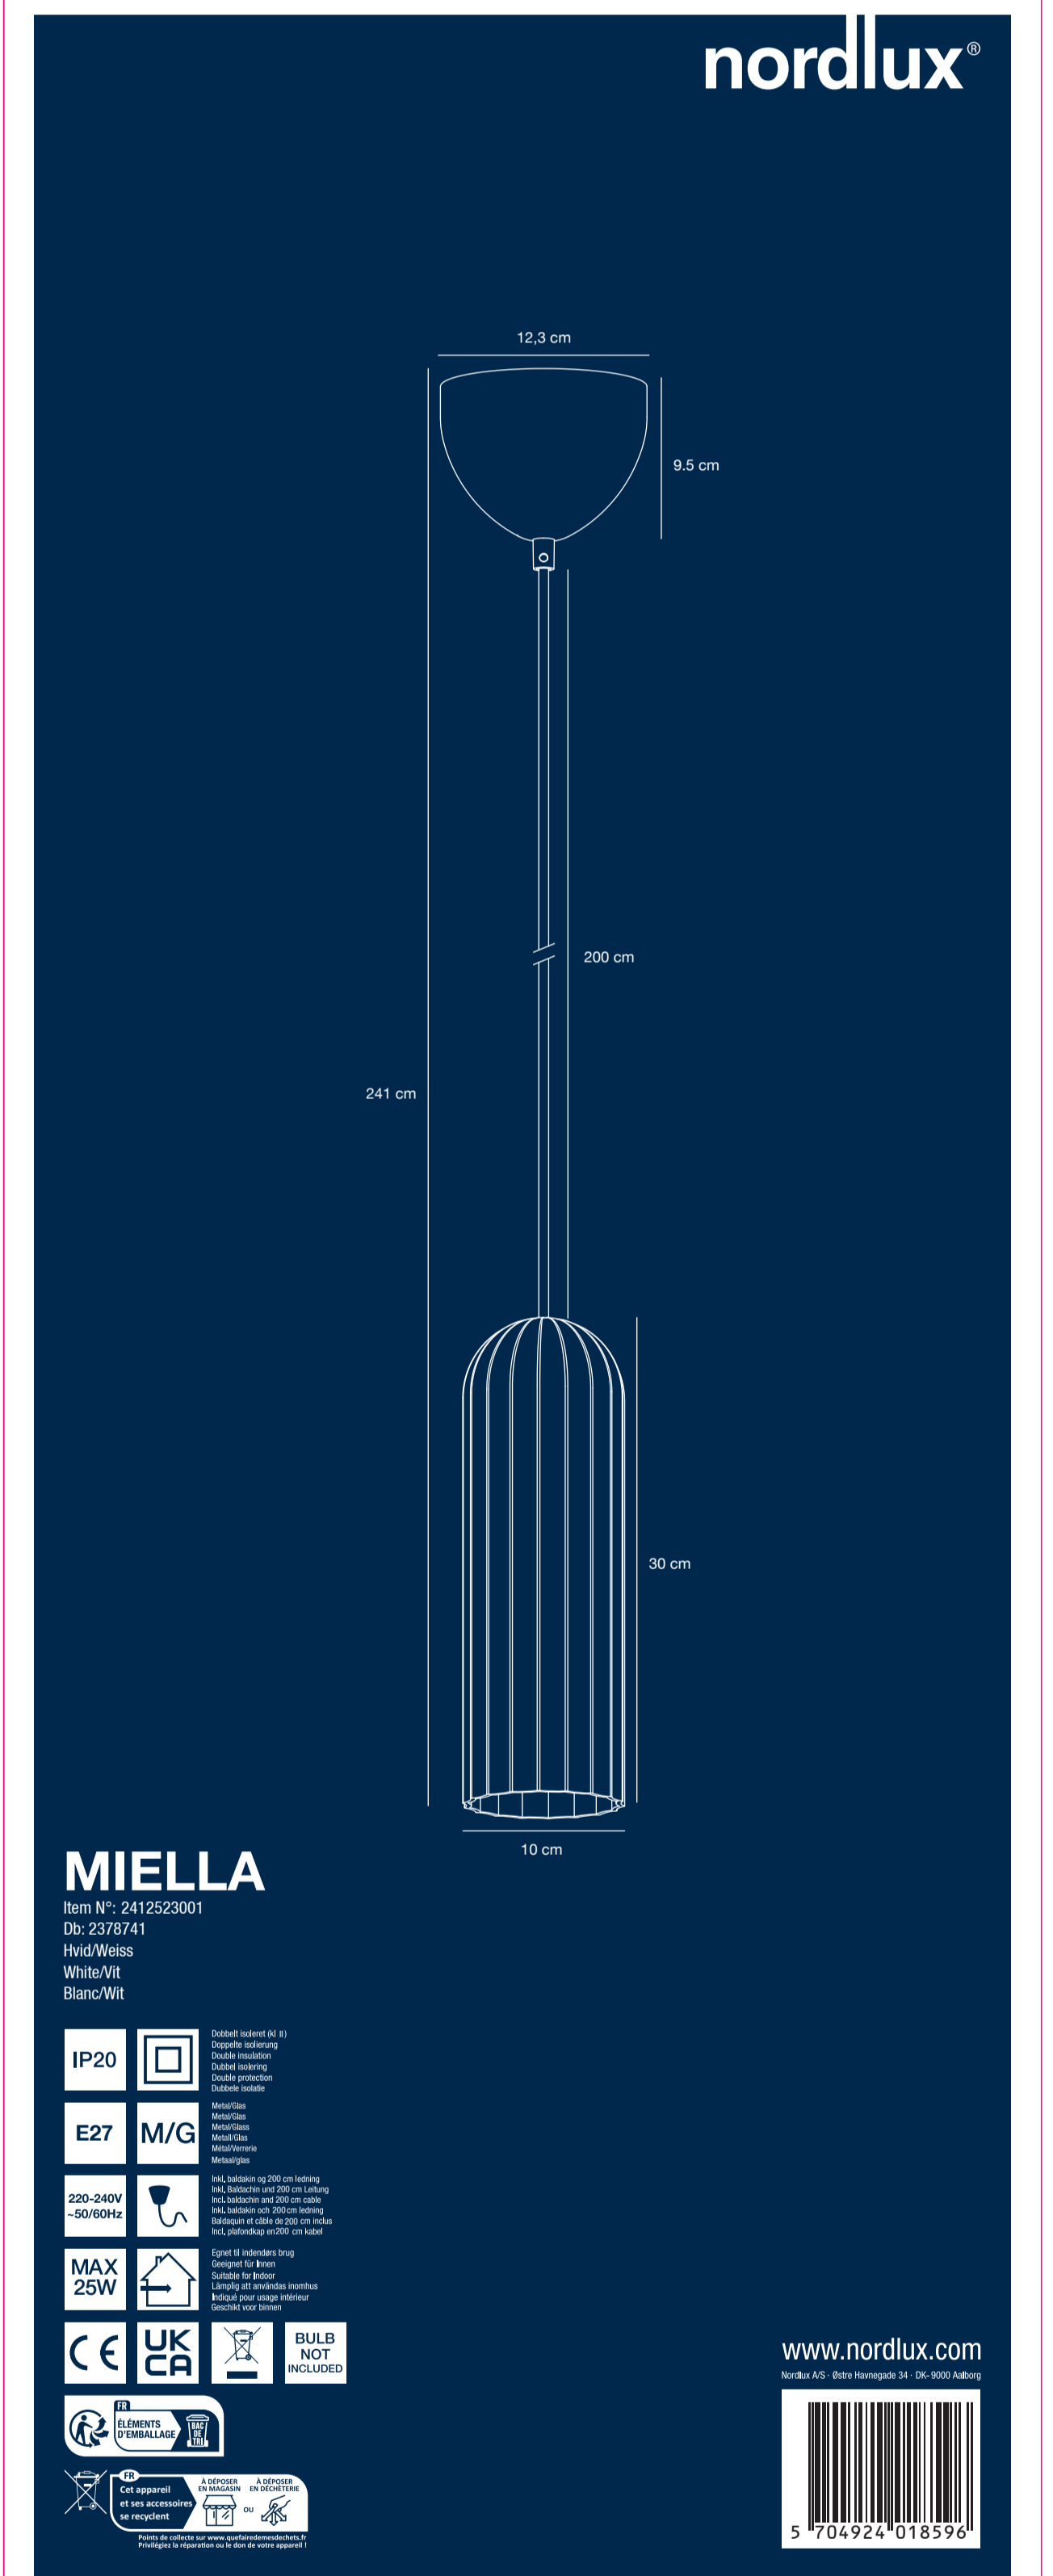

170 mm

170 mm

170 mm

170 mm

170mm

430mm

AAD: 15122023 EL