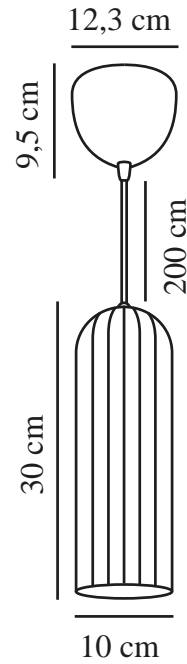

MIELLA | PENDELLEUCHE | WEISS

2412523001

nordlux®

Spannung (V): 220-240 Volt
IP-Grad: IP20
Maximale Lampenleistung (W): 25
Klasse (Klasse 1, Klasse 2, Klasse 3): Klasse 2 (Dopp. isoliert)
Leuchtmittelsockel: E27
Parallelschaltung: False

Hauptmaterial: Glas
Sekundärmaterial: Plastik
Kabel Farbe: Weiss
Kabel Länge (cm): 200
Oberflächenmaterial Kabel:
Textilien
Ist das Kabel austauschbar?:
False

Farbe: Weiss
Höhe (cm): 30
Breite (cm): 10
Schirmdurchmesser (cm): 10
Länge (cm): 10

EAN: 5704924018596
TUN: 2378741
Artikelnummer: 2412523001
Stück pro Hauptkarton: 3

Verkaufsbox Höhe (cm): 43
Verkaufsbox Breite (cm): 17
Verkaufsbox Tiefe (cm): 17
Verkaufsbox Volumen m³: 0.0124
Produkt Nettogewicht (kg): 0.855