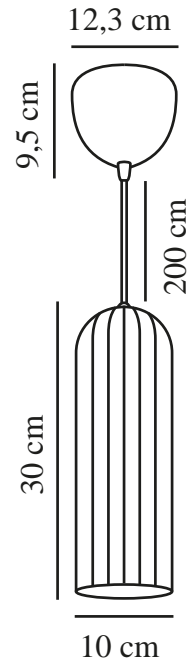

# MIELLA | PENDEL | HVID

2412523001

nordlux®

Spænding (V): 220-240 Volt  
IP-vurdering: IP20  
Maksimal pæreeffekt (W): 25  
Klasse (klasse 1, klasse 2, klasse 3): Klasse 2 (Dobbelt isoleret)  
Pærefatning: E27  
Parallelforbindelse: False

Primært materiale: Glas  
Sekundært materiale: Plast  
Ledningens farve: Hvid  
Ledningens længde (cm): 200  
Ledningens overflademateriale:  
Tekstil  
Kan ledningen udskiftes?: False

Farve: Hvid

Højde (cm): 30  
Bredde (cm): 10  
Skærm diameter (cm): 10  
Længde (cm): 10

EAN-nummer: 5704924018596  
TUN: 2378741  
Varenummer: 2412523001

Stk. pr. master-kasse: 3  
Salgskasse, højde (cm): 43  
Salgskasse, bredde (cm): 17  
Salgskasse, dybde (cm): 17  
Salgskasse, volumen (m<sup>3</sup>): 0,0124  
Nettovægt af produkt (kg): 0,855