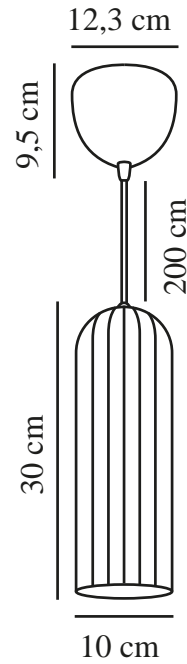

MIELLA | SUSPENSION | BLANC

2412523001

nordlux®

Tension (V): 220-240 Volt
Protection IP: IP20
Puissance maximale de l'ampoule (W): 25
Classe (Classe 1, Classe 2, Classe 3): Classe 2 (Double isolation)
Culot d'ampoule: E27
Connexion parallèle: False

Matière première: Verrerie
Matériau secondaire: Matière plastique
Couleur du câble: Blanc
Longueur du câble (cm): 200
Matériau de surface du câble: Textile
Le câble est-il remplaçable: False

Couleur: Blanc
Hauteur (cm): 30
Largeur (cm): 10
Diamètre de l'abat-jour (cm): 10
Longueur (cm): 10
EAN: 5704924018596
TUN: 2378741
Numéro d'article: 2412523001
Pièces par unité d'emballage: 3
Hauteur de la boîte de vente (cm): 43

Largeur de la boîte de vente (cm): 17
Profondeur de la boîte de vente (cm): 17
Volume de la boîte de vente m³: 0,0124
Poids net du produit (kg): 0.855

• Magnifique verre strié • Style moderne et glamour