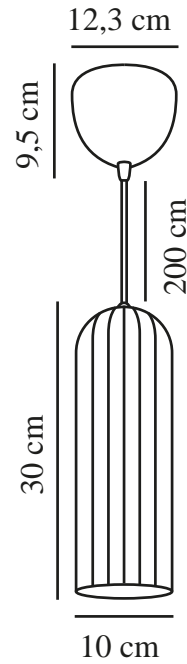

MIELLA | HANGERS / OPGESCHORTE VERLICHTING | WIT

2412523001

nordlux®

Spanning (V): 220-240 Volt
IP-graad: IP20
Maximaal lampvermogen (W): 25
Klasse (Klasse 1, Klasse 2, Klasse 3): Klasse 2 (Dubbele isolatie)
Lampfitting: E27
Parallele verbinding: False

Kleur: wit
Hoogte (cm): 30
Breedte (cm): 10
Diameter kap (cm): 10
Lengte (cm): 10
EAN: 5704924018596

TUN: 2378741
Artikelnummer: 2412523001
Stuks per masterdoos: 3
Hoogte verkoopdoos (cm): 43
Breedte verkoopdoos (cm): 17
Diepte verkoopdoos (cm): 17
Verkoopdoos inhoud m³: 0.0124
Nettogewicht product (kg): 0.855

Primair materiaal: Glas
Secundair materiaal: Plastic
Kleur van de kabel: wit
Lengte van de kabel (cm): 200
Oppervlaktmateriaal van de kabel: Textiel
Is de kabel vervangbaar?: False

• Prachtig geribbeld glas • Moderne, glamoureuze stijl