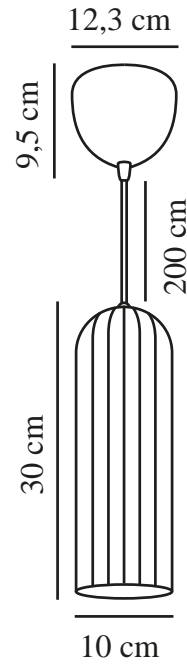

MIELLA | TAKPENDEL | HVIT

2412523001

nordlux®

Spenning (V): 220-240 Volt
IP-grad: IP20

Maksimal lysstyrke (W): 25
Klasse (Klasse 1, Klasse 2, Klasse 3): Klasse 2 (Dobbelt isolert)

Pæresokkel: E27
Parallellkobling: False

Primært materiale: Glas
Sekundært materiale: Plast
Kabelfarge: Hvit
Kabellengde (cm): 200
Kabelens overflatemateriale: Tekstil
Kan kabelen byttes ut?: False

Farge: Hvit

Høyde (cm): 30
Bredde (cm): 10
Skjerm diameter (cm): 10
Lengde (cm): 10

EAN: 5704924018596
TUN: 2378741
Artikkelnummer: 2412523001

Stk. per master box: 3
Høyde på salgseske (cm): 43
Bredde på salgseske (cm): 17
Dybde på salgseske (cm): 17
Volum i salgseske m³: 0.0124
Produktets nettovekt (kg): 0.855