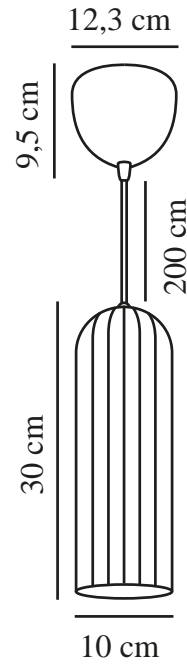

MIELLA | TAKLAMPA | VIT

2412523001

nordlux®

Spänning (V): 220-240 Volt
IP-grad: IP20
Maximal lampeffekt (W): 25
Klass (Klass 1, Klass 2, Klass 3):
Klass 2 (Dubbel isolerad)
Lampfattning: E27
Parallellkoppling: False

Primärt material: Glas
Sekundärt material: Plast
Kabelfärg: Vit
Kabellängd (cm): 200
Ytmaterial på kabeln: Textil
Är kabeln utbytbar?: False
Färg: Vit

Höjd (cm): 30
Bredd (cm): 30
Skärmdiameter (cm): 10
Längd (cm): 10
EAN: 5704924018596
TUN: 2378741
Artikelnummer: 2412523001
Antal per kolla: 3
Säljförpackning höjd (cm): 43

Säljförpackning bredd cm: 17
Säljförpackning djup (cm): 17
Säljförpackning volym m³: 0.0124
Produktens nettovikt (kg): 0.855

• Vackert räfflat glas • Modern, glamorös stil

Miella har ett enkelt men elegant formspråk. Med sitt vackra räfflade glas är denna pendellampa sinnebilderna för modern glamour och elegans i en strömlinjeformad design. Häng flera pendellampor tillsammans i klunga eller i en rad för att skapa din egen look.