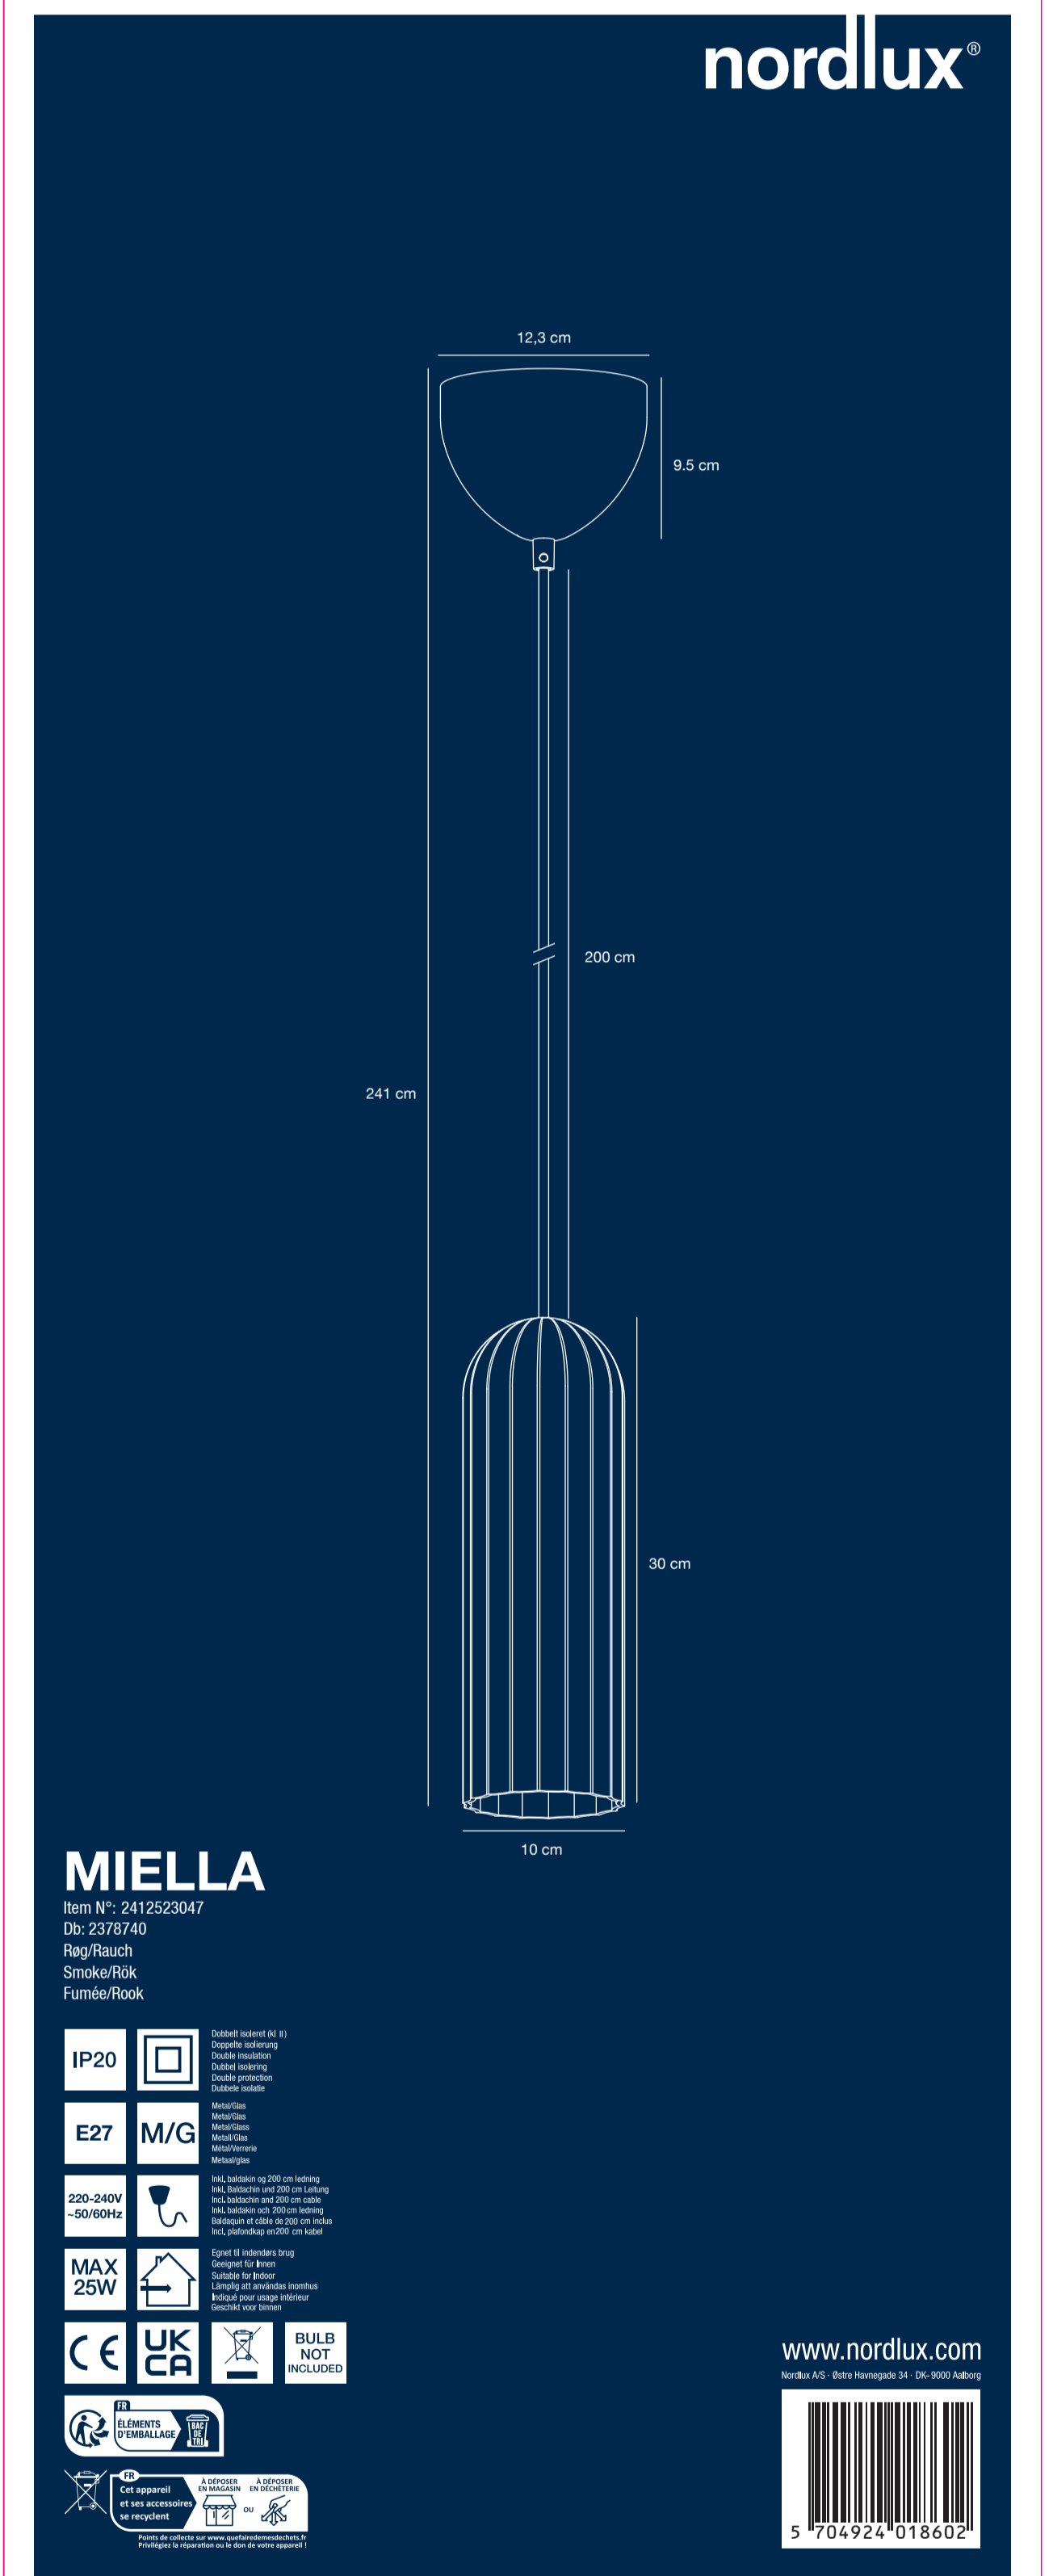

170 mm

170 mm

170 mm

170 mm

170mm

430mm

AAD: 15122023 EL