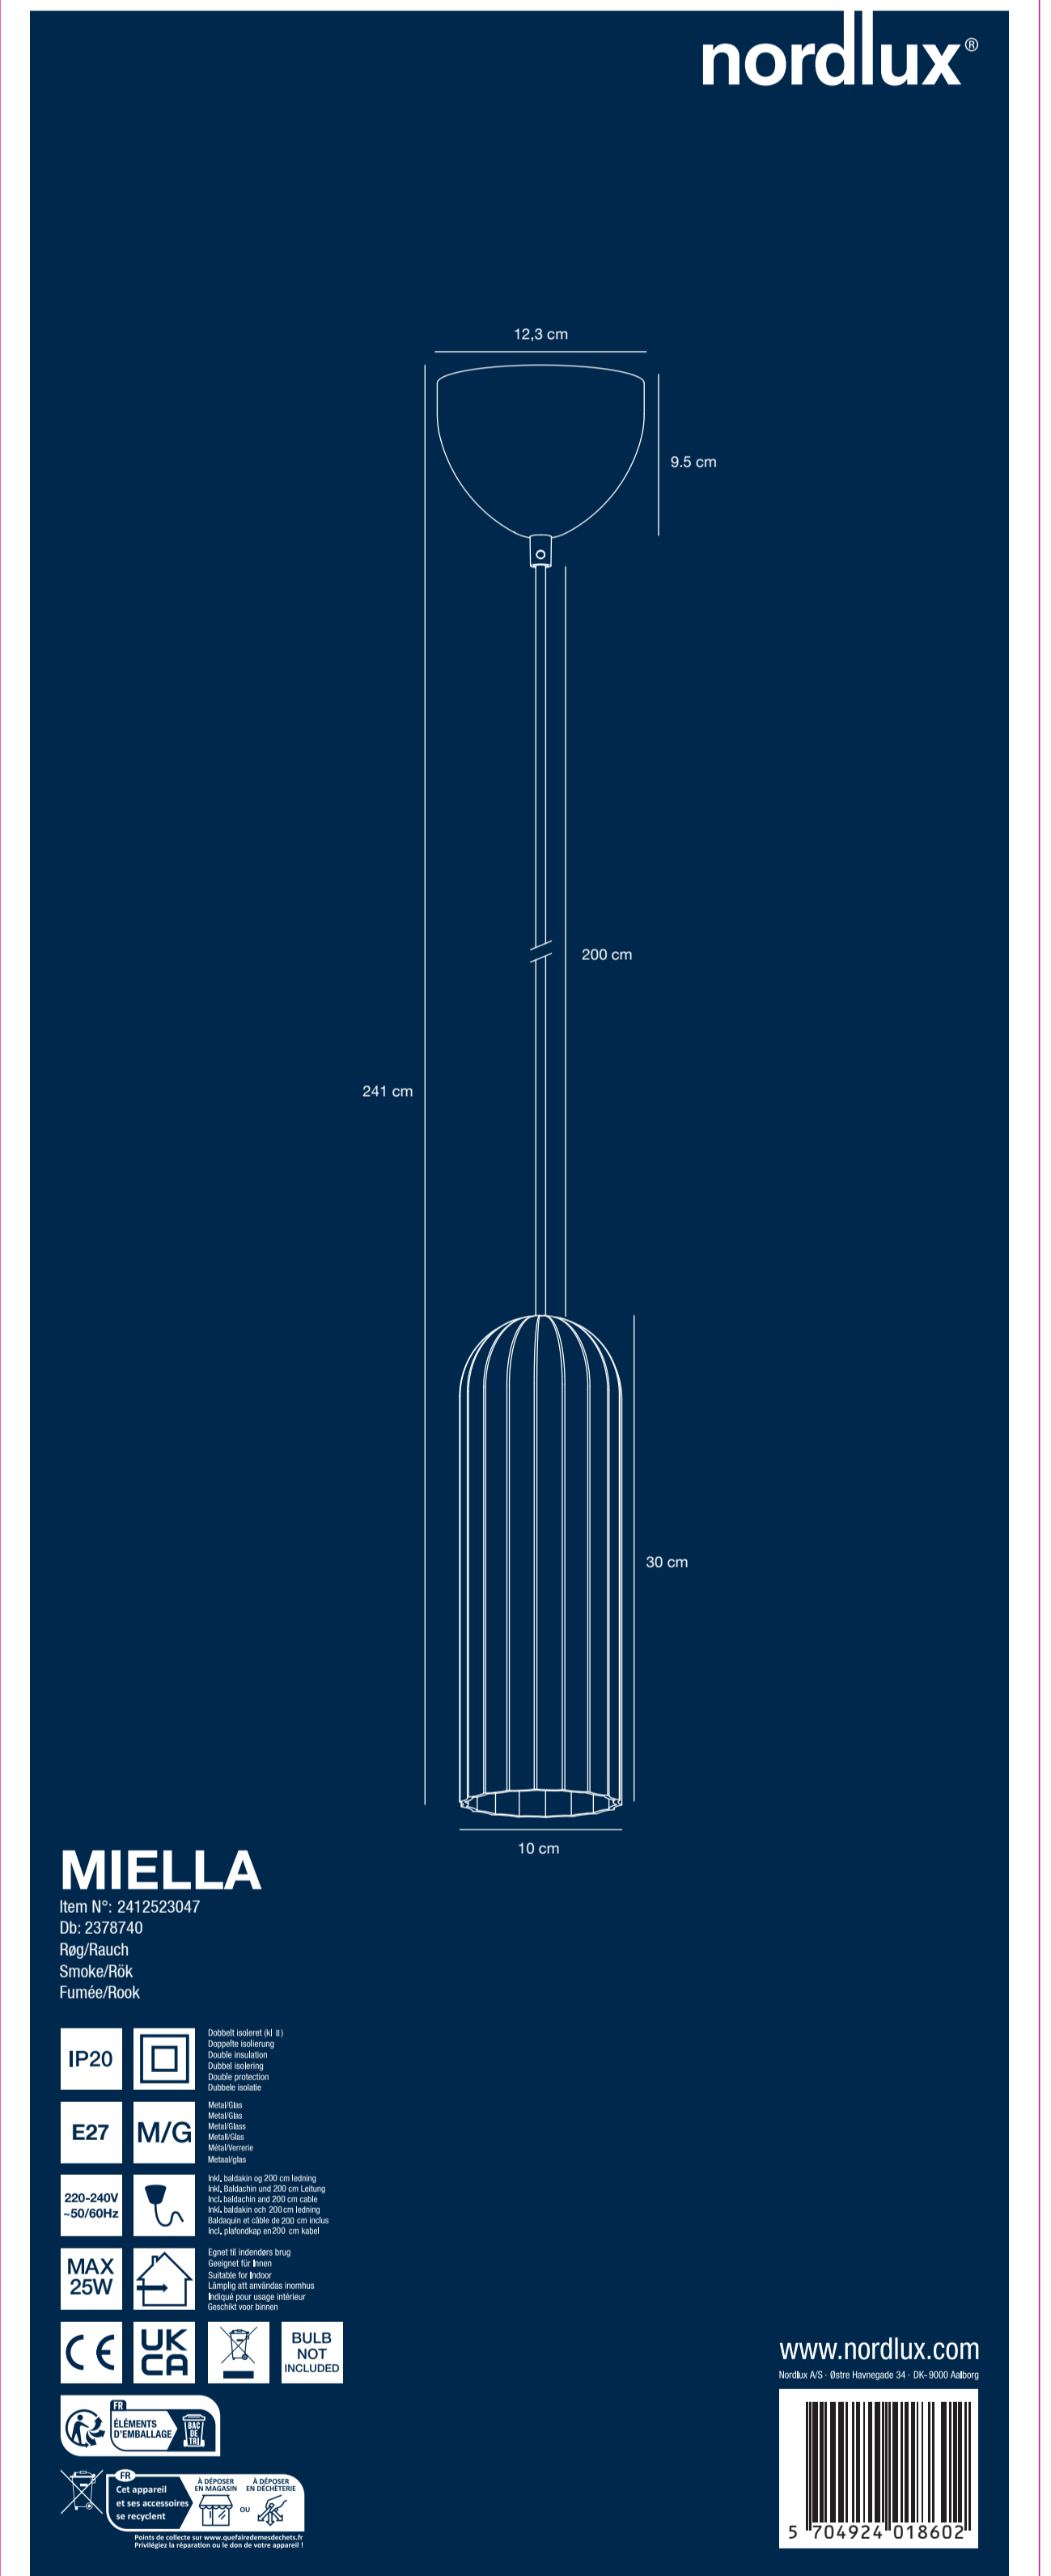

170 mm

170 mm

170 mm

170 mm

170mm

430mm

AAD: 15122023 EL