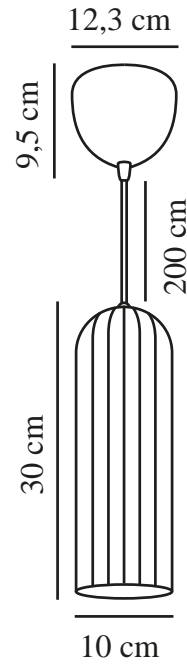

MIELLA | PENDELLEUCHE | RAUCHFARBEN

2412523047

nordlux®

Spannung (V): 220-240 Volt
IP-Grad: IP20
Maximale Lampenleistung (W): 25
Klasse (Klasse 1, Klasse 2, Klasse 3): Klasse 2 (Dopp. isoliert)
Leuchtmittelsockel: E27
Parallelschaltung: False

Hauptmaterial: Glas
Sekundärmaterial: Plastik
Kabel Farbe: Schwarz
Kabel Länge (cm): 200
Oberflächenmaterial Kabel:
Textilien
Ist das Kabel austauschbar?:
False

Farbe: Rauchfarben
Höhe (cm): 30
Breite (cm): 10
Schirmdurchmesser (cm): 10
Länge (cm): 10

EAN: 5704924018602
TUN: 2378740
Artikelnummer: 2412523047
Stück pro Hauptkarton: 3

Verkaufsbox Höhe (cm): 43
Verkaufsbox Breite (cm): 17
Verkaufsbox Tiefe (cm): 17
Verkaufsbox Volumen m³: 0.0124
Produkt Nettogewicht (kg): 0.855