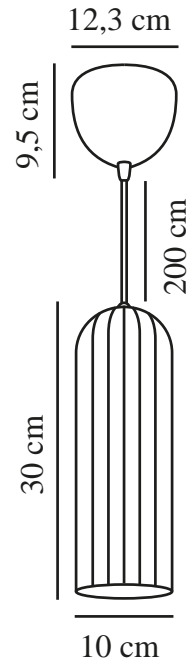

MIELLA | PENDEL | RØGFARVET

2412523047

nordlux®

Spænding (V): 220-240 Volt
IP-vurdering: IP20
Maksimal pæreeffekt (W): 25
Klasse (klasse 1, klasse 2, klasse 3): Klasse 2 (Dobbelt isoleret)
Pærefatning: E27
Parallelforbindelse: False

Primært materiale: Glas
Sekundært materiale: Plast
Ledningens farve: Sort
Ledningens længde (cm): 200
Ledningens overflademateriale: Tekstil
Kan ledningen udskiftes?: False

Farve: Røgfارvet

Højde (cm): 30
Bredde (cm): 10
Skærm diameter (cm): 10
Længde (cm): 10

EAN-nummer: 5704924018602
TUN: 2378740
Varenummer: 2412523047

Stk. pr. master-kasse: 3
Salgskasse, højde (cm): 43
Salgskasse, bredde (cm): 17
Salgskasse, dybde (cm): 17
Salgskasse, volumen (m³): 0,0124
Nettovægt af produkt (kg): 0,855