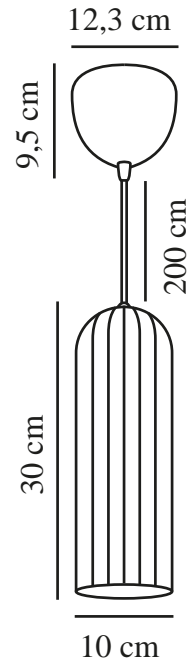

MIELLA | SUSPENSION | SMOKED

2412523047

nordlux®

Tension (V): 220-240 Volt
Protection IP: IP20
Puissance maximale de l'ampoule (W): 25
Classe (Classe 1, Classe 2, Classe 3): Classe 2 (Double isolation)
Culot d'ampoule: E27
Connexion parallèle: False

Matière première: Verrerie
Matériau secondaire: Matière plastique
Couleur du câble: Noir
Longueur du câble (cm): 200
Matériau de surface du câble: Textile
Le câble est-il remplaçable: False

Couleur: Smoked
Hauteur (cm): 30
Largeur (cm): 10
Diamètre de l'abat-jour (cm): 10
Longueur (cm): 10
EAN: 5704924018602
TUN: 2378740
Numéro d'article: 2412523047
Pièces par unité d'emballage: 3
Hauteur de la boîte de vente (cm): 43

Largeur de la boîte de vente (cm): 17
Profondeur de la boîte de vente (cm): 17
Volume de la boîte de vente m³: 0,0124
Poids net du produit (kg): 0.855

• Magnifique verre strié • Style moderne et glamour