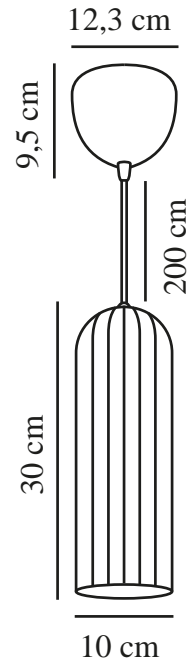

MIELLA | HANGERS / OPGESCHORTE VERLICHTING | GEROOKT

2412523047

nordlux®

Spanning (V): 220-240 Volt
IP-graad: IP20
Maximaal lampvermogen (W): 25
Klasse (Klasse 1, Klasse 2, Klasse 3): Klasse 2 (Dubbele isolatie)
Lampfitting: E27
Parallele verbinding: False

Kleur: Gerookt
Hoogte (cm): 30
Breedte (cm): 10
Diameter kap (cm): 10
Lengte (cm): 10
EAN: 5704924018602

TUN: 2378740
Artikelnummer: 2412523047
Stuks per masterdoos: 3
Hoogte verkoopdoos (cm): 43
Breedte verkoopdoos (cm): 17
Diepte verkoopdoos (cm): 17
Verkoopdoos inhoud m³: 0.0124
Nettogewicht product (kg): 0.855

Primair materiaal: Glas
Secundair materiaal: Plastic
Kleur van de kabel: Zwart
Lengte van de kabel (cm): 200
Oppervlaktmateriaal van de kabel: Textiel
Is de kabel vervangbaar?: False

• Prachtig geribbeld glas • Moderne, glamoureuze stijl