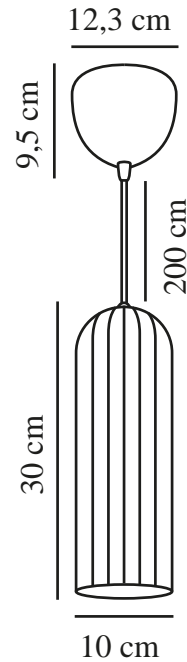

MIELLA | TAKPENDEL | SMOKY

2412523047

nordlux®

Spenning (V): 220-240 Volt
IP-grad: IP20

Maksimal lysstyrke (W): 25
Klasse (Klasse 1, Klasse 2, Klasse 3): Klasse 2 (Dobbelt isolert)

Pæresokkel: E27
Parallellkobling: False

Primært materiale: Glas
Sekundært materiale: Plast
Kabelfarge: Sort
Kabellengde (cm): 200
Kabelens overflatemateriale: Tekstil
Kan kabelen byttes ut?: False

Farge: Smoky

Høyde (cm): 30
Bredde (cm): 10
Skjerm diameter (cm): 10
Lengde (cm): 10

EAN: 5704924018602
TUN: 2378740
Artikkelnummer: 2412523047

Stk. per master box: 3
Høyde på salgseske (cm): 43
Bredde på salgseske (cm): 17
Dybde på salgseske (cm): 17
Volum i salgseske m³: 0.0124
Produktets nettovekt (kg): 0.855