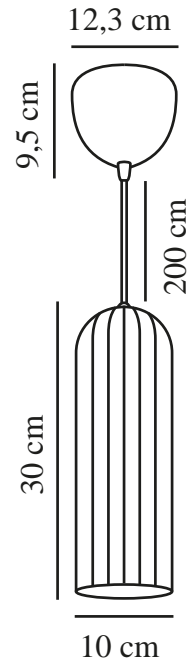

MIELLA | TAKLAMPA | RÖKFARVET

2412523047

nordlux®

Spänning (V): 220-240 Volt
IP-grad: IP20
Maximal lampeffekt (W): 25
Klass (Klass 1, Klass 2, Klass 3):
Klass 2 (Dubbel isolerad)
Lampfattning: E27
Parallellkoppling: False

Primärt material: Glas
Sekundärt material: Plast
Kabelfärg: Svart
Kabellängd (cm): 200
Ytmaterial på kabeln: Textil
Är kabeln utbytbar?: False
Färg: Rökfarvet

Höjd (cm): 30
Bredd (cm): 30
Skärmdiameter (cm): 10
Längd (cm): 10
EAN: 5704924018602
TUN: 2378740
Artikelnummer: 2412523047
Antal per kolla: 3
Säljförpackning höjd (cm): 43

Säljförpackning bredd cm: 17
Säljförpackning djup (cm): 17
Säljförpackning volym m³: 0.0124
Produktens nettovikt (kg): 0.855

• Vackert räfflat glas • Modern, glamorös stil

Miella har ett enkelt men elegant formspråk. Med sitt vackra räfflade glas är denna pendellampa sinnebilderna för modern glamour och elegans i en strömlinjeformad design. Häng flera pendellampor tillsammans i klunga eller i en rad för att skapa din egen look.