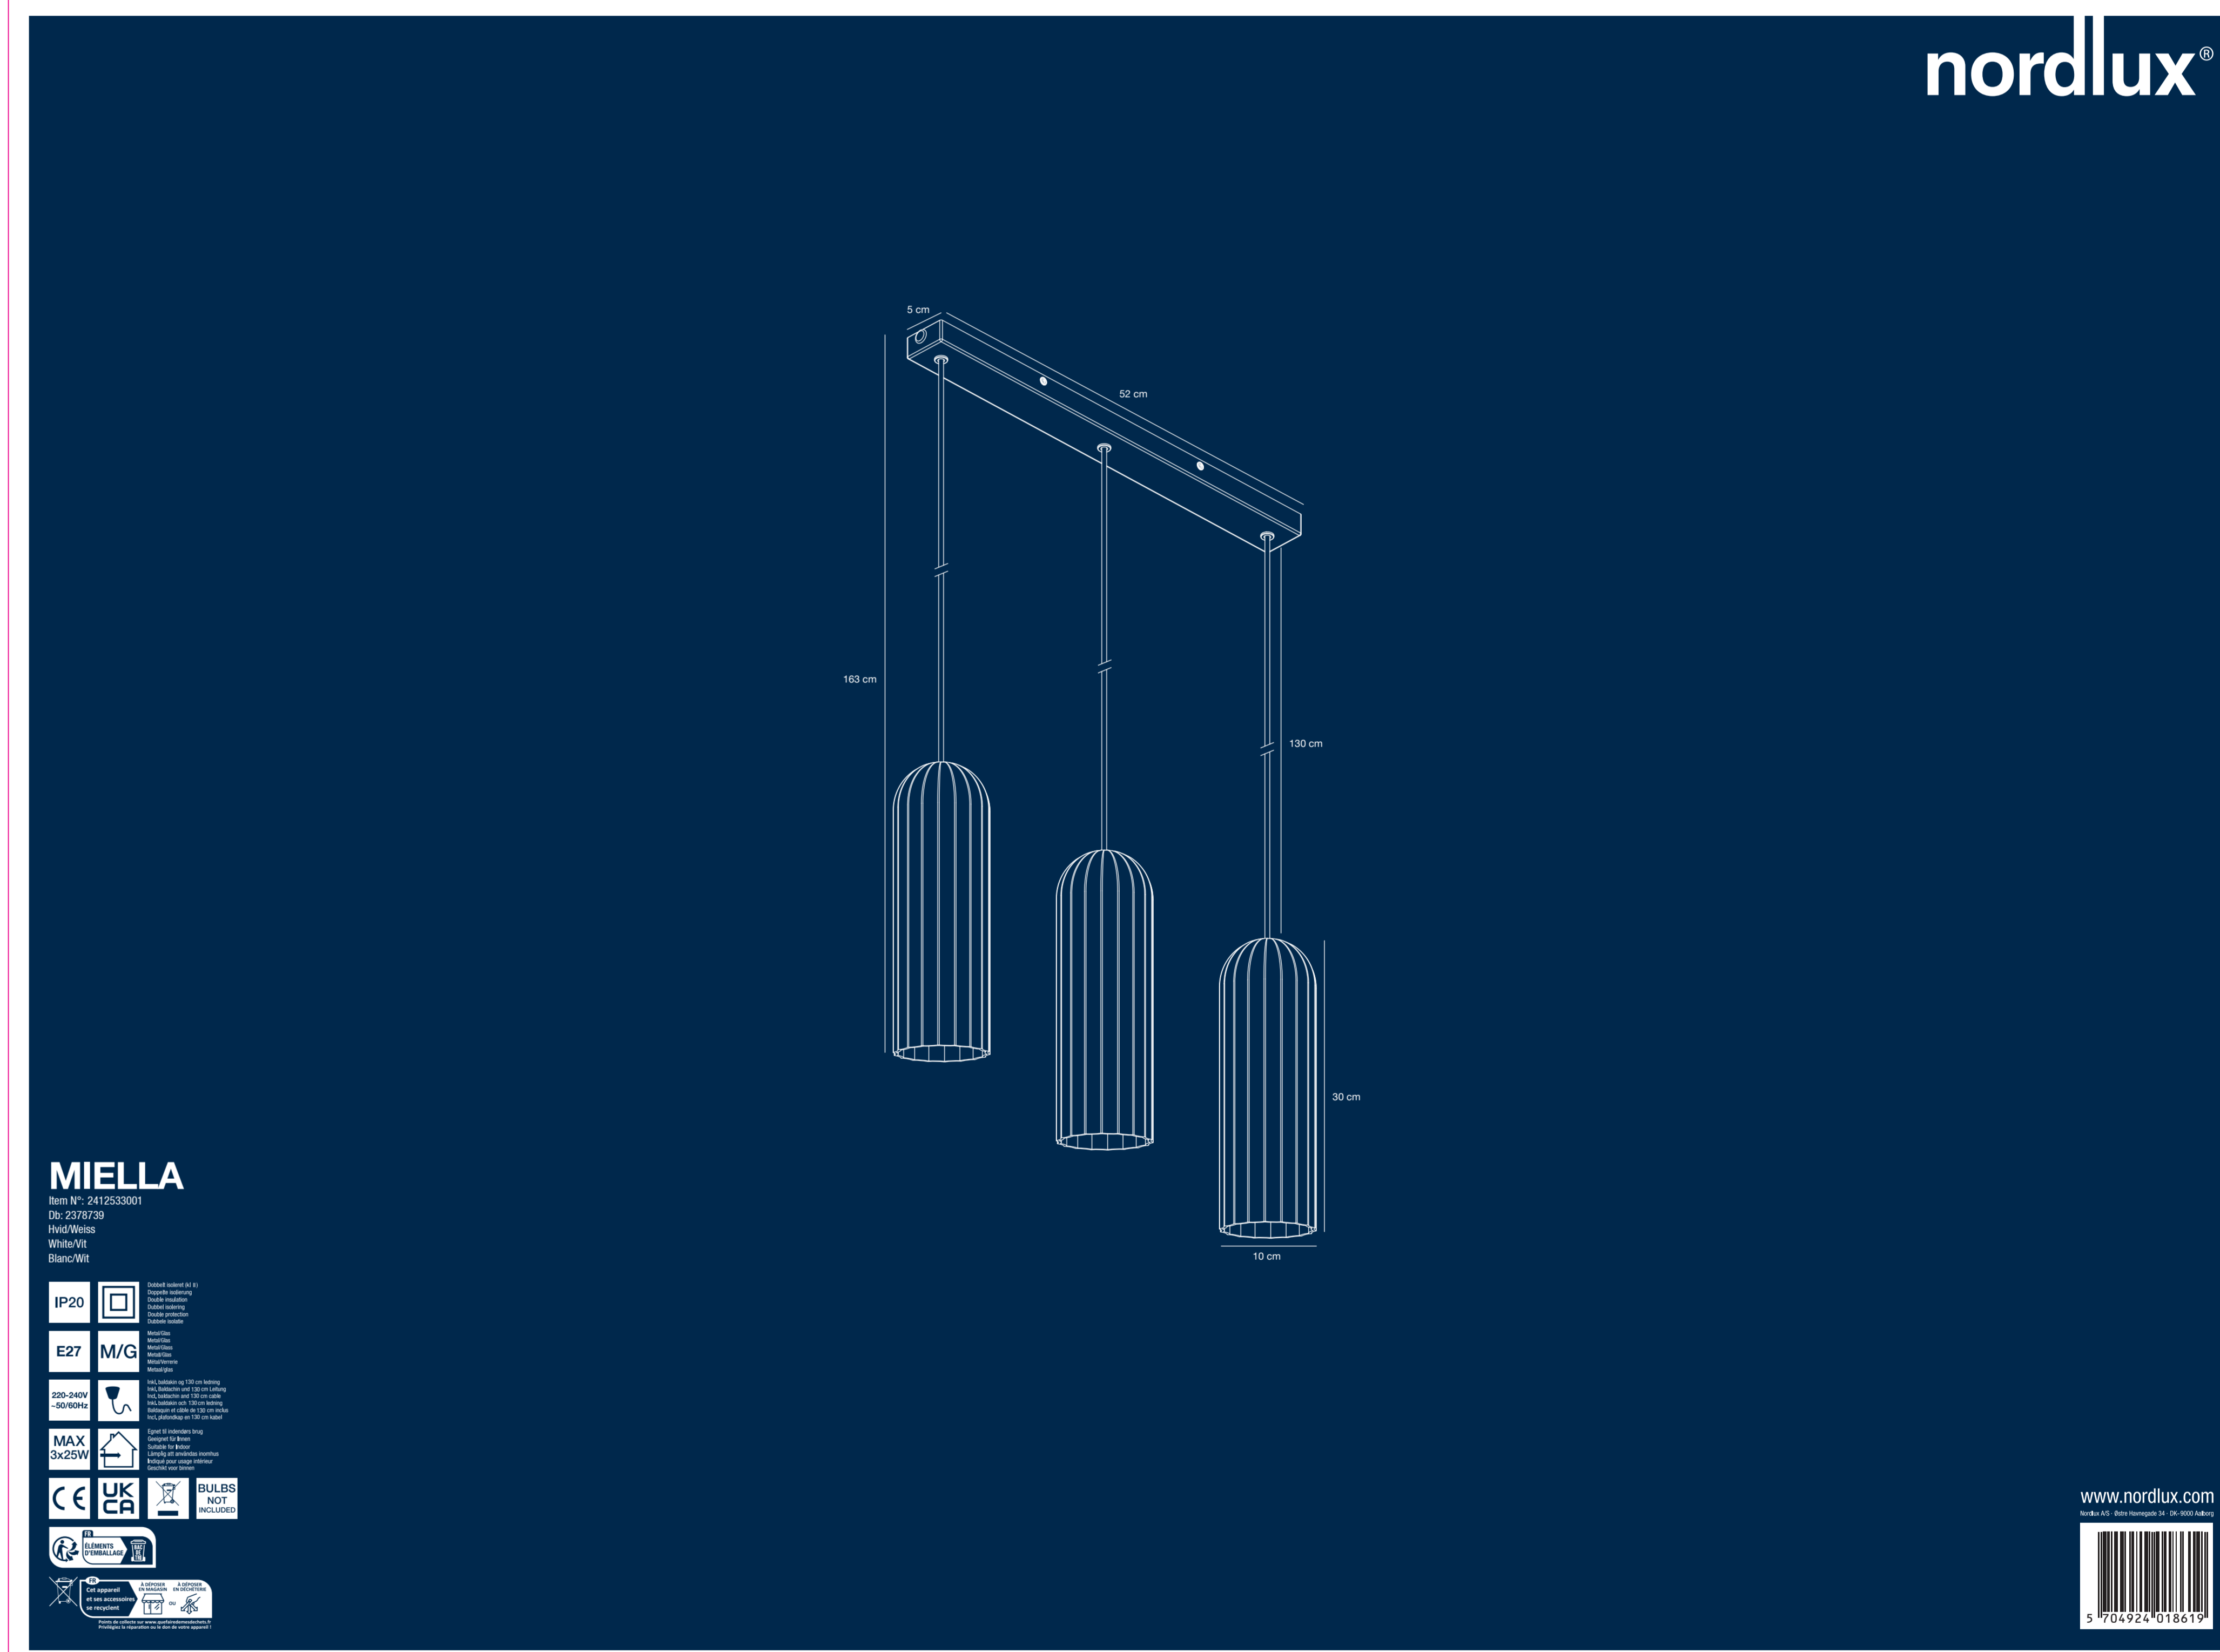

175 mm

550 mm

175 mm

550 mm

175mm

410mm