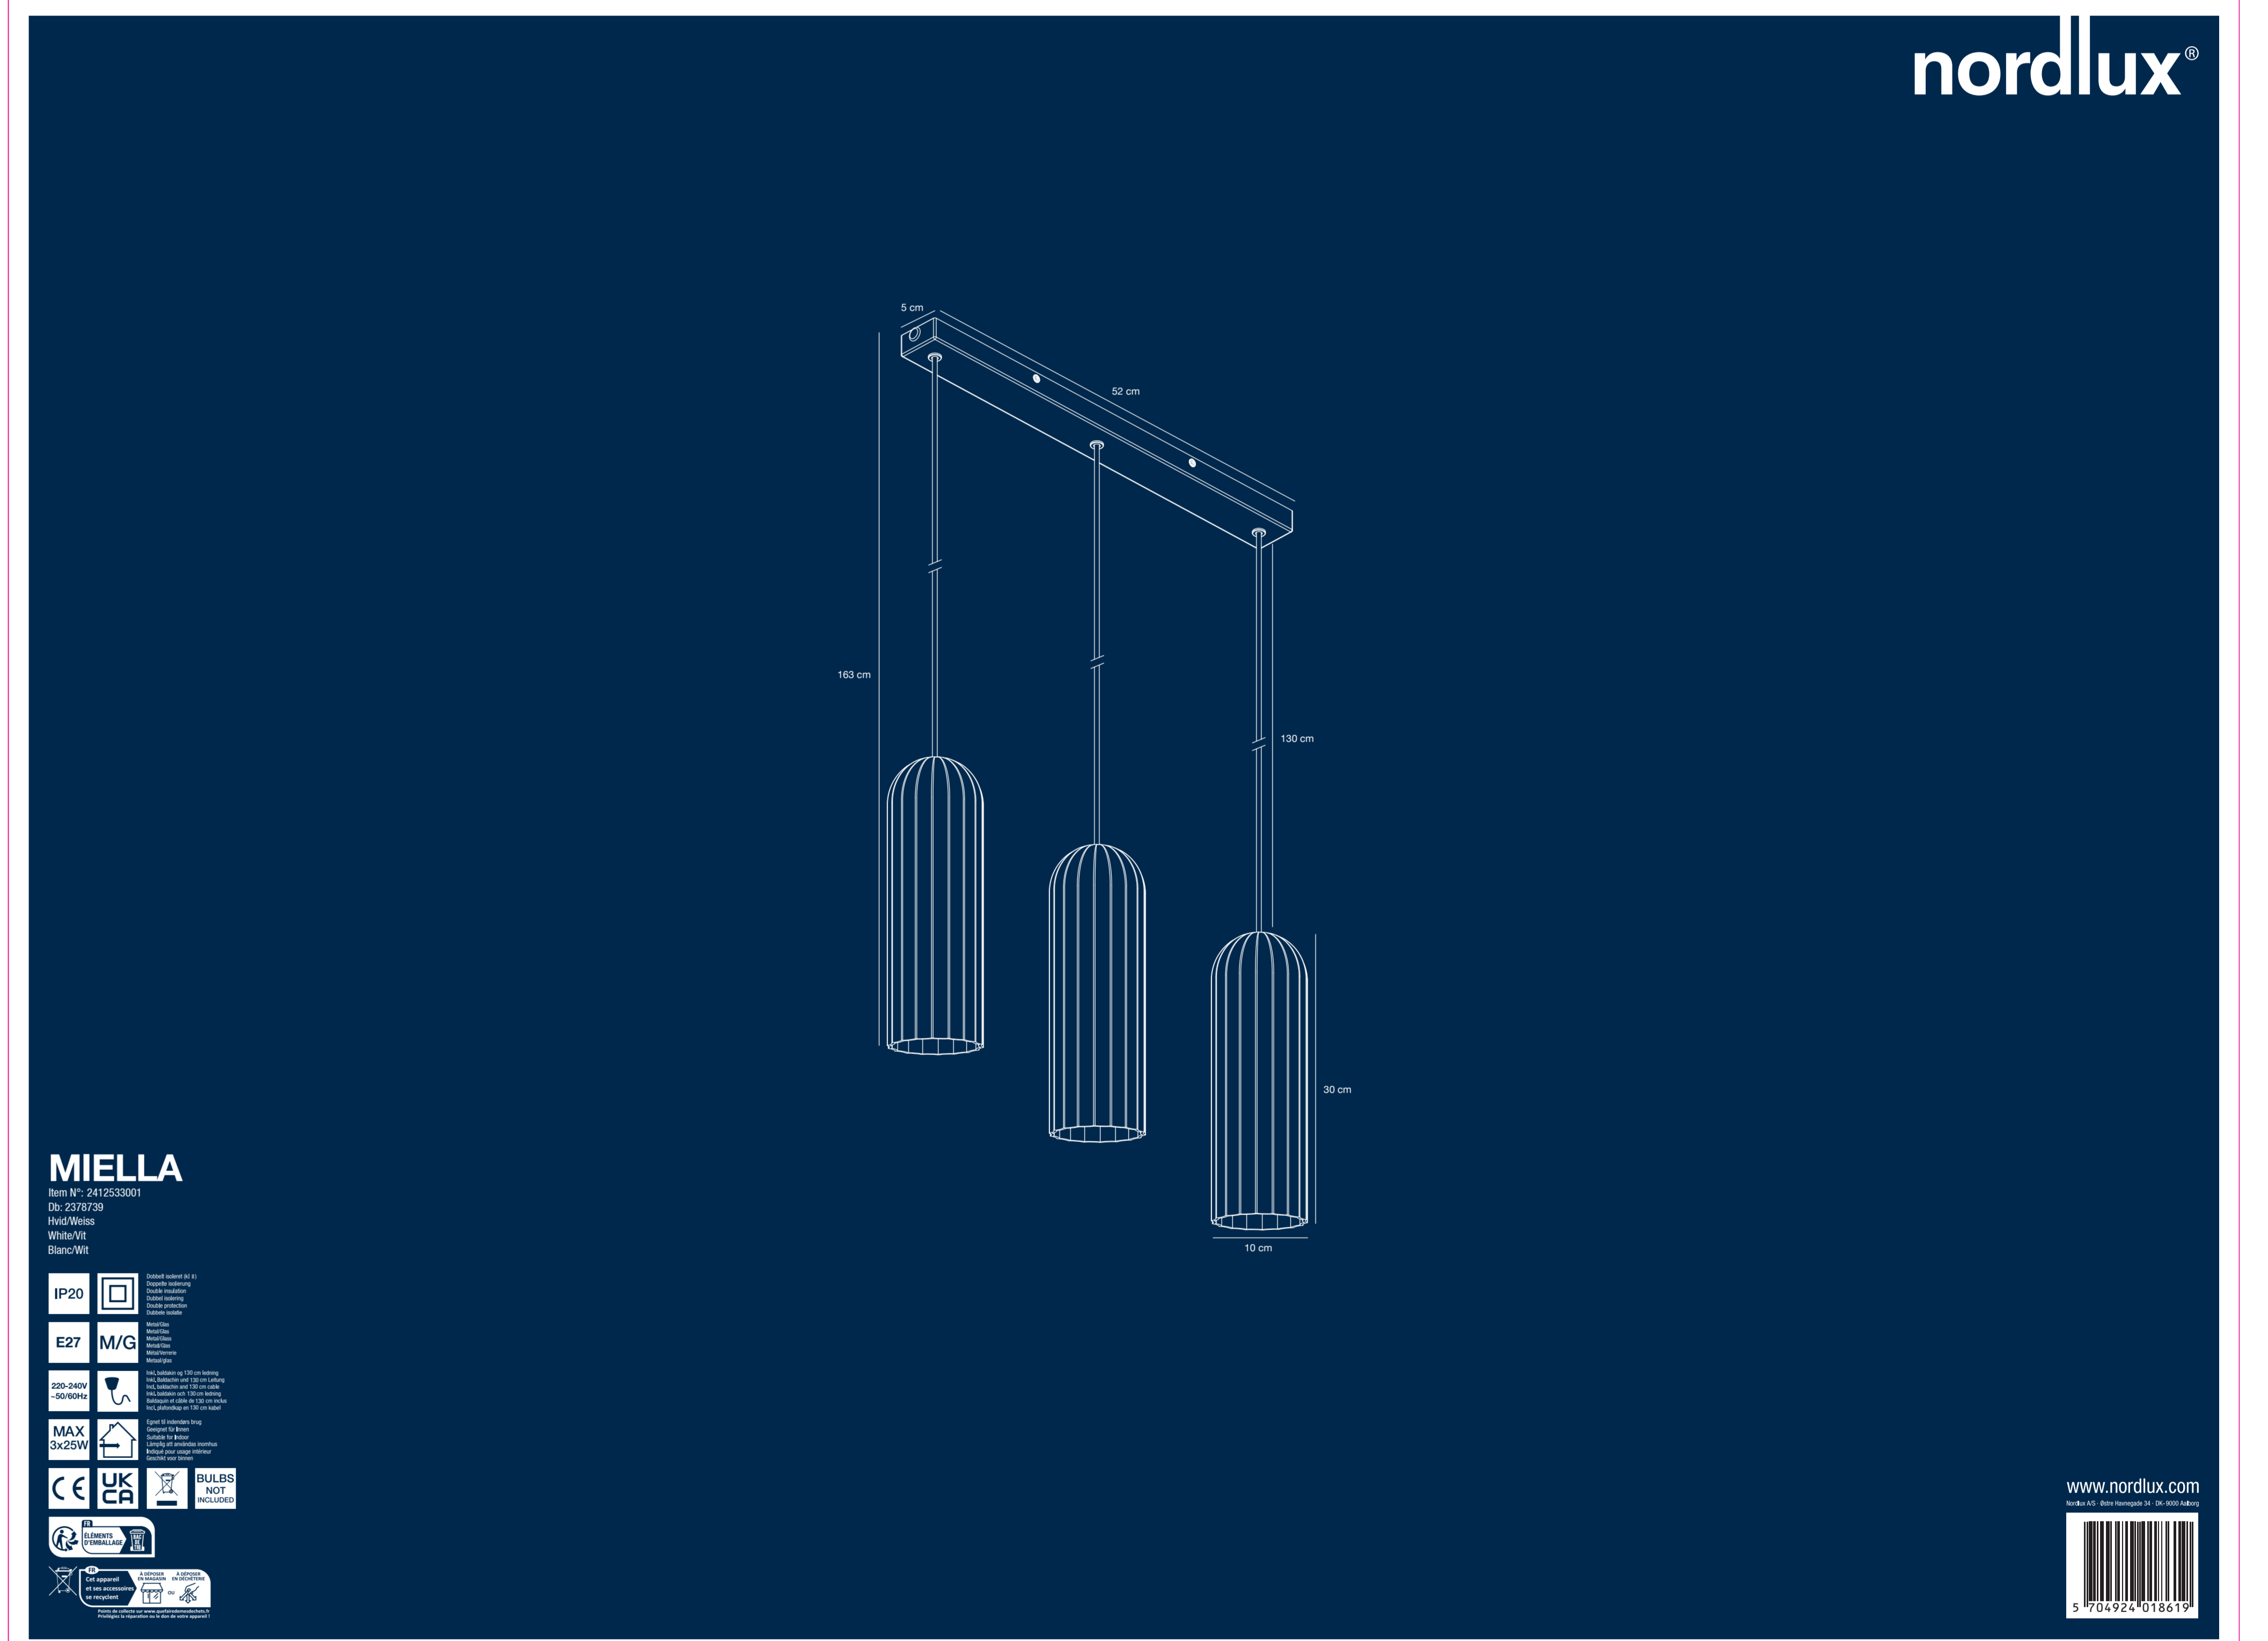

175 mm

550 mm

175 mm

550 mm

175mm

410mm

EN 15122023 EL