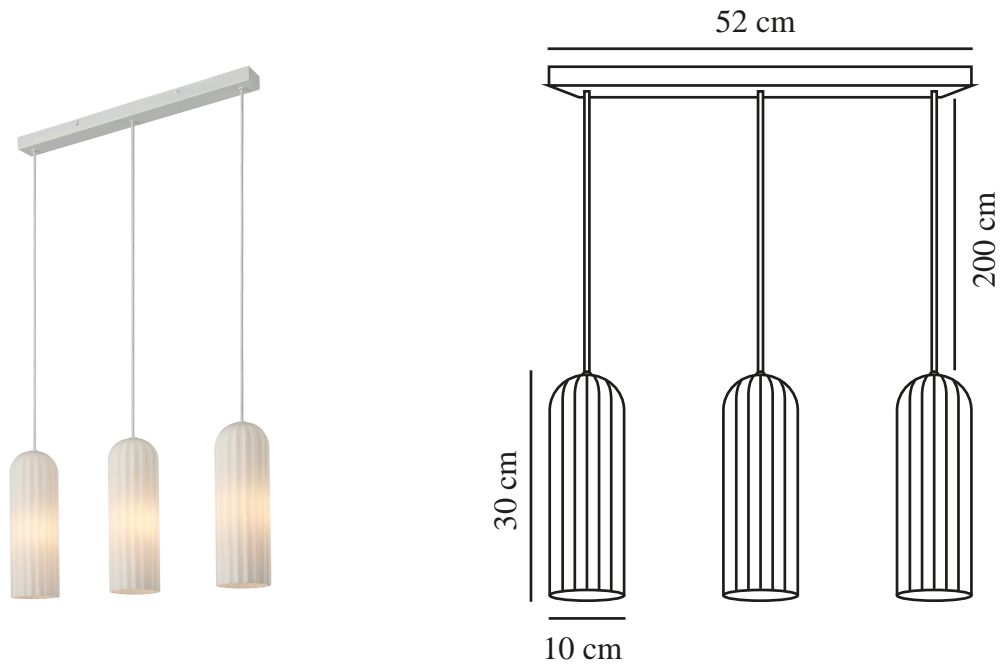

MIELLA 3-RAIL | PENDELLEUCHE | WEISS

2412533001

nordlux®

Spannung (V): 220-240 Volt
IP-Grad: IP20
Maximale Lampenleistung (W):
3X25
Klasse (Klasse 1, Klasse 2,
Klasse 3): Klasse 2 (Dopp. isoliert)
Leuchtmittelsockel: E27
Parallelschaltung: False

Hauptmaterial: Glas
Sekundärmaterial: Metall
Kabel Farbe: Weiss
Kabel Länge (cm): 130
Oberflächenmaterial Kabel:
Textilien
Ist das Kabel austauschbar?:
False

Farbe: Weiss
Höhe (cm): 30
Breite (cm): 52
Schirmdurchmesser (cm): 10
Länge (cm): 52

EAN: 5704924018619
TUN: 2378739
Artikelnummer: 2412533001

Stück pro Hauptkarton: 3
Verkaufsbox Höhe (cm): 41
Verkaufsbox Breite (cm): 55
Verkaufsbox Tiefe (cm): 17.5
Verkaufsbox Volumen m³: 0.0395
Produkt Nettogewicht (kg): 2.64

• Schönes geripptes Glas • Ein moderner, glamouröser Stil

Miella verfügt über ein schlichtes und zugleich elegantes Design. Mit ihrem schönen gerippten Glas ist diese Pendelleuchte der Inbegriff von modernem Glamour und Eleganz, und dies in einem schnörkellosen Design. Diese Pendelleuchte schafft eine gemütliche Beleuchtung über Ihrem Esstisch oder Ihrer Kücheninsel.