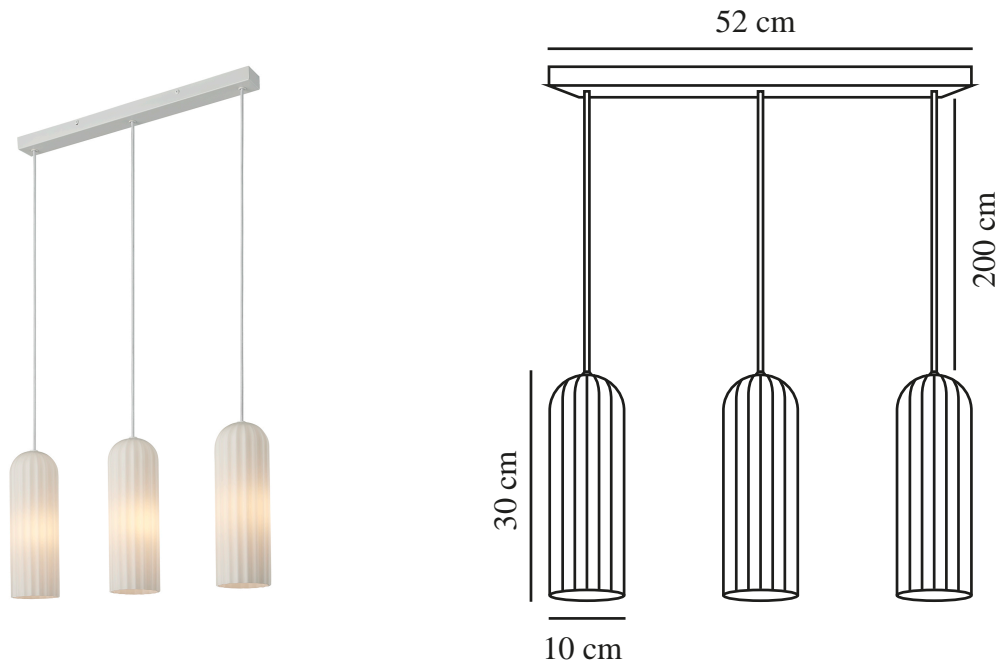

MIELLA 3-RAIL | PENDEL | HVID

2412533001

nordlux®

Spænding (V): 220-240 Volt
IP-vurdering: IP20
Maksimal pæreeffekt (W): 3X25
Klasse (klasse 1, klasse 2, klasse 3): Klasse 2 (Dobbelt isoleret)
Pærefatning: E27
Parallelforbindelse: False

Primært materiale: Glas
Sekundært materiale: Metal
Ledningens farve: Hvid
Ledningens længde (cm): 130
Ledningens overflademateriale:
Tekstil
Kan ledningen udskiftes?: False

Farve: Hvid
Højde (cm): 30
Bredde (cm): 52
Skærm diameter (cm): 10
Længde (cm): 52

EAN-nummer: 5704924018619
TUN: 2378739
Varenummer: 2412533001

Stk. pr. master-kasse: 3
Salgskasse, højde (cm): 41
Salgskasse, bredde (cm): 55
Salgskasse, dybde (cm): 17.5
Salgskasse, volumen (m³): 0.0395
Nettovægt af produkt (kg): 2.64