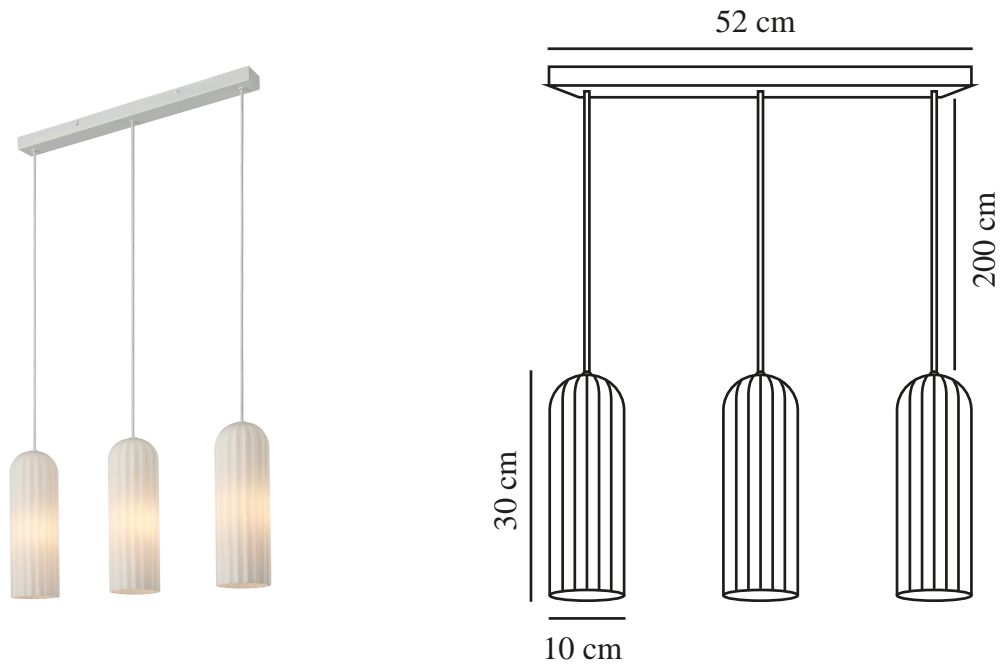

MIELLA 3-RAIL | SUSPENSION | BLANC

2412533001

nordlux®

Tension (V): 220-240 Volt
Protection IP: IP20
Puissance maximale de l'ampoule (W): 3X25
Classe (Classe 1, Classe 2, Classe 3): Classe 2 (Double isolation)
Culot d'ampoule: E27
Connexion parallèle: False

Matière première: Verrerie
Matériau secondaire: Métal
Couleur du câble: Blanc
Longueur du câble (cm): 130
Matériau de surface du câble: Textile
Le câble est-il remplaçable: False
Couleur: Blanc

Hauteur (cm): 30
Largeur (cm): 52
Diamètre de l'abat-jour (cm): 10
Longueur (cm): 52

EAN: 5704924018619
TUN: 2378739
Numéro d'article: 2412533001
Pièces par unité d'emballage: 3
Hauteur de la boîte de vente (cm): 41
Largeur de la boîte de vente (cm): 55

Profondeur de la boîte de vente (cm): 17.5
Volume de la boîte de vente m³: 0.0395
Poids net du produit (kg): 2.64

• Magnifique verre strié • Style moderne et glamour

Le design de Miella est à la fois simple et élégant. Avec son magnifique verre strié, cette suspension est l'incarnation du glamour et de l'élégance modernes dans un design épuré. Cette suspension crée un éclairage agréable au-dessus de la table à manger ou de l'îlot de cuisine.