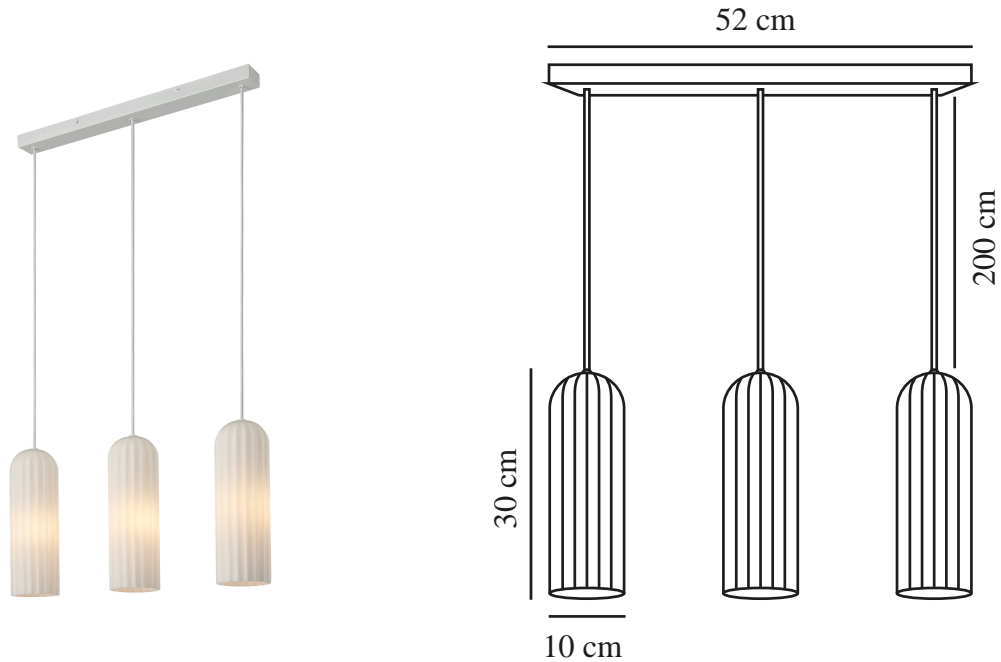

# MIELLA 3-RAIL | HANGERS / OPGESCHORTE VERLICHTING | WIT

2412533001

nordlux®

Spanning (V): 220-240 Volt  
IP-graad: IP20  
Maximaal lampvermogen (W):  
3X25  
Klasse (Klasse 1, Klasse 2,  
Klasse 3): Klasse 2 (Dubbele  
isolatie)  
Lampfitting: E27  
Parallele verbinding: False

Kleur: wit  
Hoogte (cm): 30  
Breedte (cm): 52  
Diameter kap (cm): 10  
Lengte (cm): 52  
EAN: 5704924018619

TUN: 2378739  
Artikelnummer: 2412533001  
Stuks per masterdoos: 3  
Hoogte verkoopdoos (cm): 41  
Breedte verkoopdoos (cm): 55  
Diepte verkoopdoos (cm): 17.5  
Verkoopdoos inhoud m<sup>3</sup>: 0.0395  
Nettogewicht product (kg): 2.64

Primair materiaal: Glas  
Secundair materiaal: Metaal  
Kleur van de kabel: wit  
Lengte van de kabel (cm): 130  
Oppervlaktemateriaal van de  
kabel: Textiel  
Is de kabel vervangbaar?: False

• Prachtig geribbeld glas • Moderne, glamoureuze stijl

Miella heeft een sober, maar elegant design. Het prachtige geribbelde glas maakt van deze hanglamp het toonbeeld van moderne glamour en elegantie in een gestroomlijnd design. Deze hanglamp geeft een gezellige verlichting boven je eettafel of kookeiland.