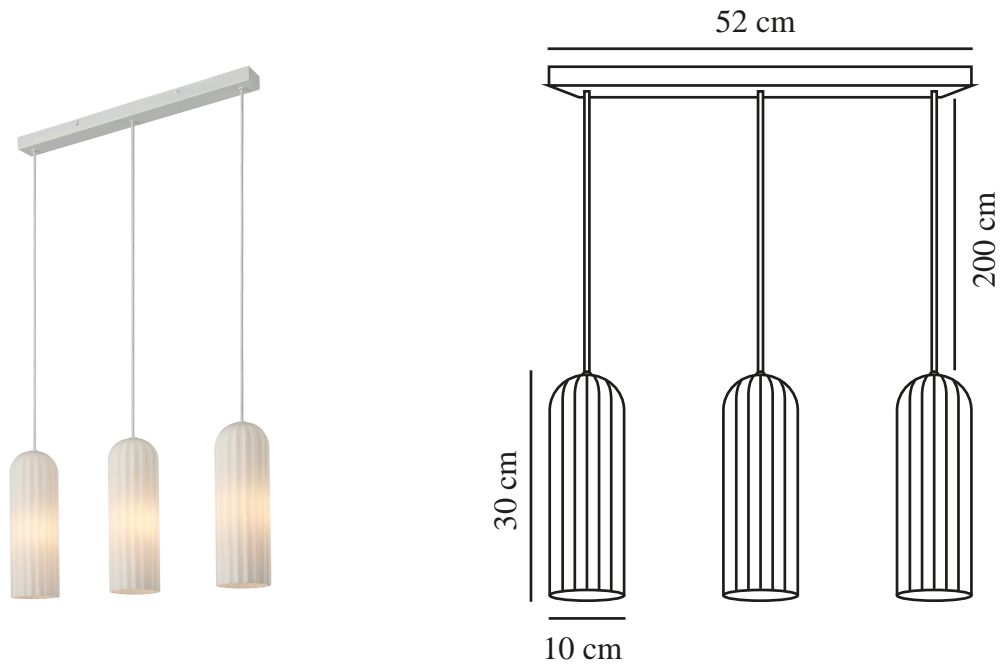

MIELLA 3-RAIL | TAKPENDEL | HVIT

2412533001

nordlux®

Spenning (V): 220-240 Volt
IP-grad: IP20
Maksimal lysstyrke (W): 3X25
Klasse (Klasse 1, Klasse 2, Klasse 3): Klasse 2 (Dobbelt isolert)
Pæresokkel: E27
Parallellkobling: False

Primært materiale: Glas
Sekundært materiale: Metal
Kabelfarge: Hvit
Kabellengde (cm): 130
Kabelens overflatemateriale: Tekstil
Kan kabelen byttes ut?: False

Farge: Hvit
Høyde (cm): 30
Bredde (cm): 52
Skjerm diameter (cm): 10
Lengde (cm): 52

EAN: 5704924018619
TUN: 2378739
Artikkelnummer: 2412533001

Stk. per master box: 3
Høyde på salgseske (cm): 41
Bredde på salgseske (cm): 55
Dybde på salgseske (cm): 17.5
Volum i salgseske m³: 0.0395
Produktets nettovekt (kg): 2.64