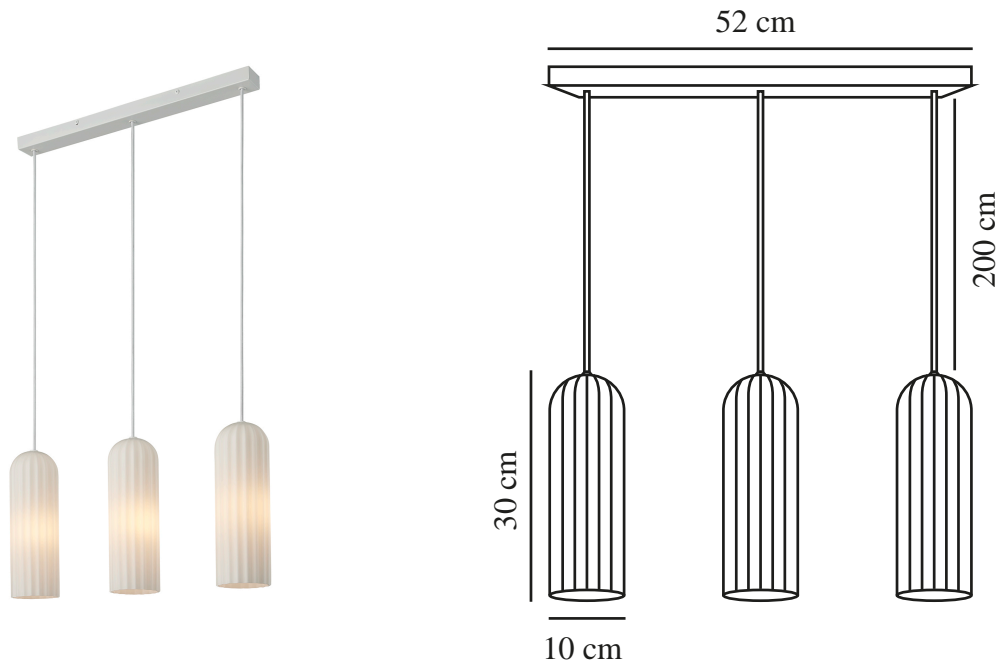

MIELLA 3-RAIL | TAKLAMPA | VIT

2412533001

nordlux®

Spänning (V): 220-240 Volt
IP-grad: IP20
Maximal lampeffekt (W): 3X25
Klass (Klass 1, Klass 2, Klass 3):
Klass 2 (Dubbel isolerad)
Lampfattnig: E27
Parallellkoppling: False

Höjd (cm): 30
Bredd (cm): 52
Skärmdiameter (cm): 10
Längd (cm): 52
EAN: 5704924018619
TUN: 2378739
Artikelnummer: 2412533001

Antal per kolla: 3
Säljförpackning höjd (cm): 41
Säljförpackning bredd cm: 55
Säljförpackning djup (cm): 17.5
Säljförpackning volym m³: 0.0395
Productens nettovikt (kg): 2.64

Primärt material: Glas
Sekundärt material: Metall
Kabelfärg: Vit
Kabellängd (cm): 130
Ytmaterial på kabeln: Textil
Är kabeln utbytbar?: False
Färg: Vit

• Vackert räfflat glas • Modern, glamorös stil

Miella har ett enkelt men elegant formspråk. Med sitt vackra räfflade glas är denna pendellampa sinnebilden för modern glamour och elegans i en strömlinjeformad design. Denna pendellampa ger mysig belysning över matbordet eller köksön.