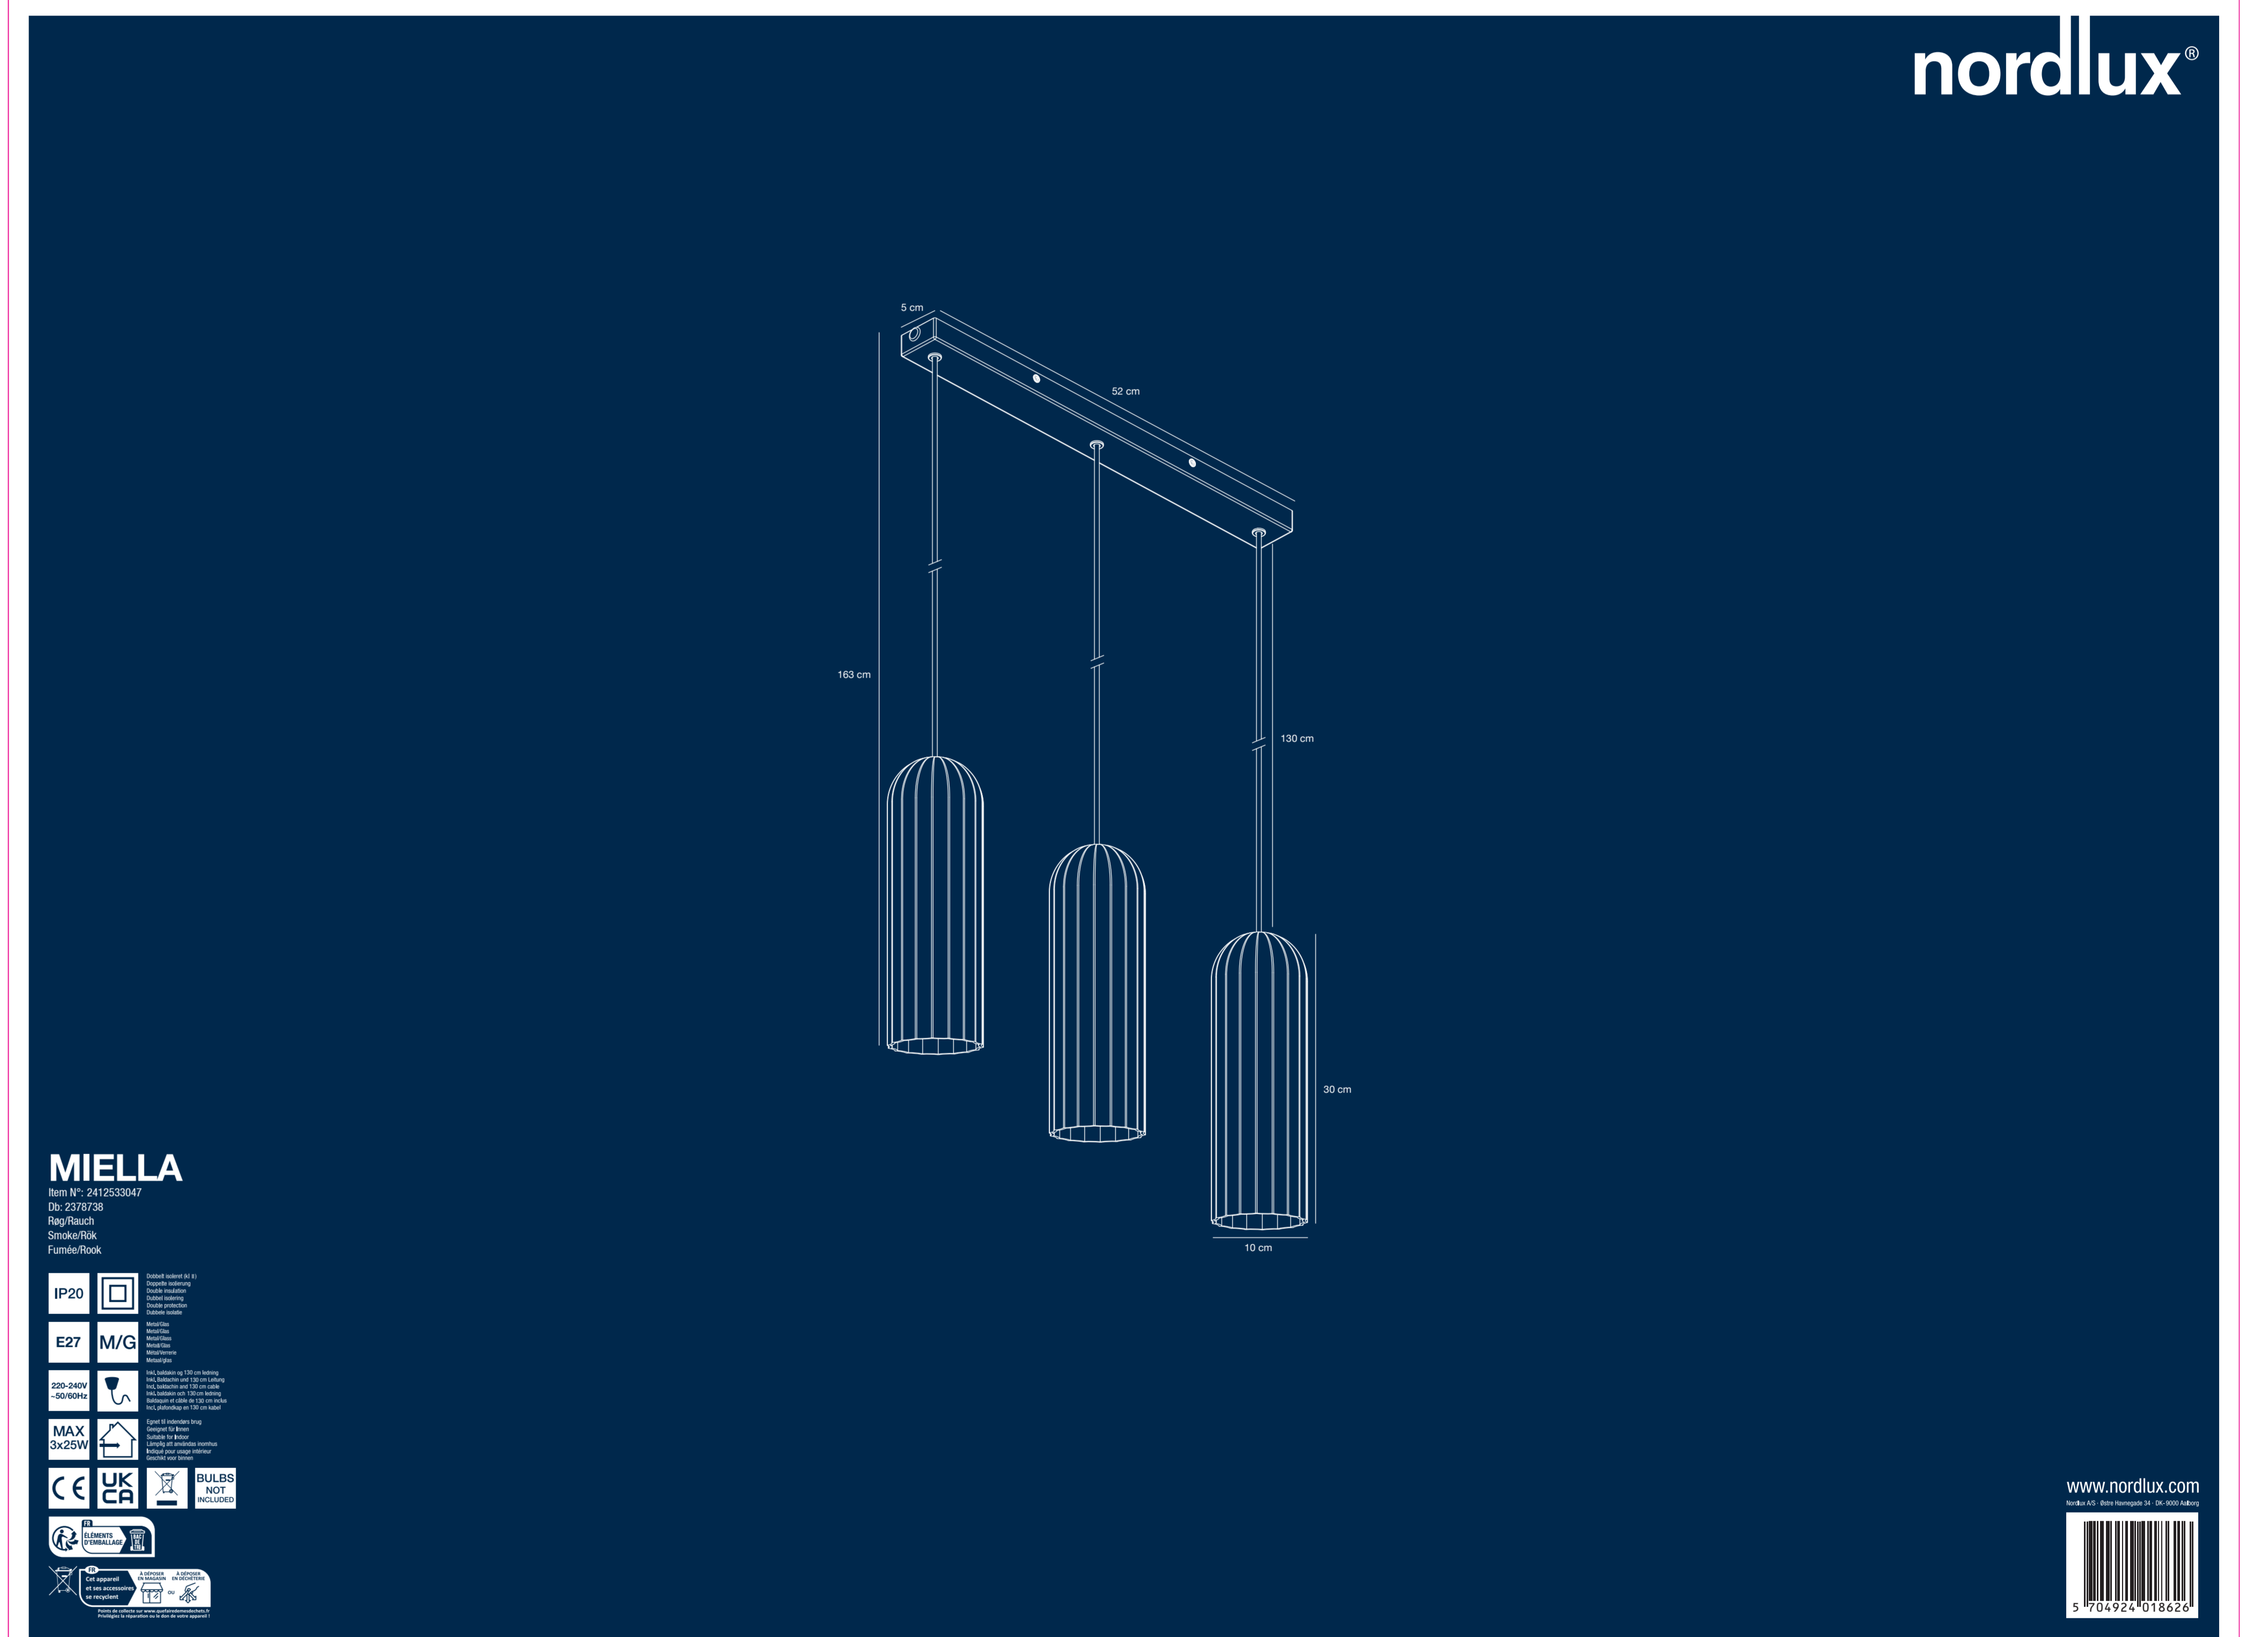

175 mm

550 mm

175 mm

550 mm

175mm

410mm

EN 15122:2023
"BULBNOT INKLUDERT"