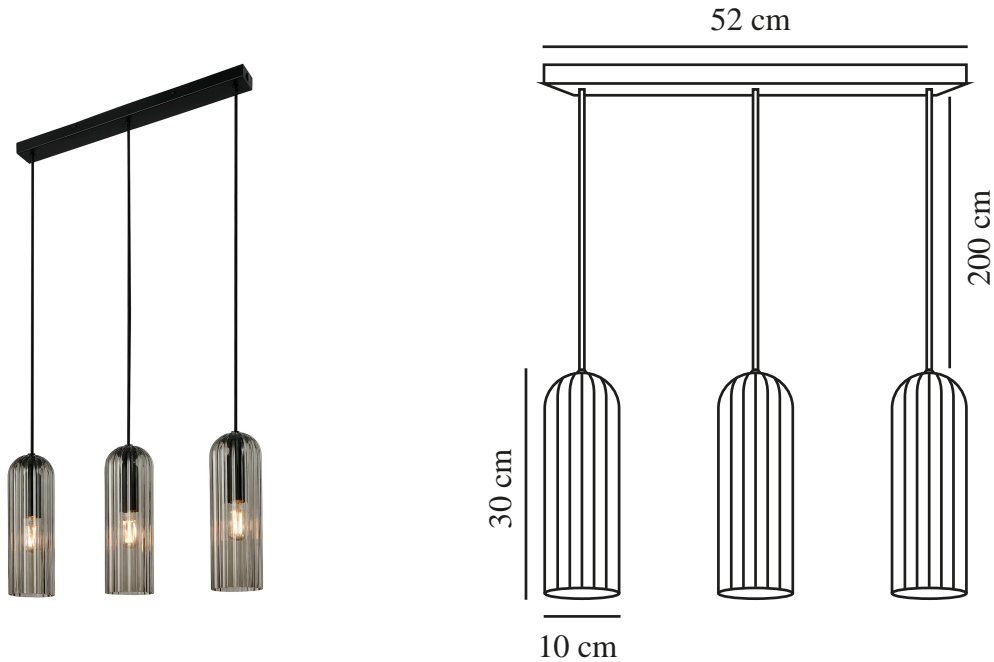

# MIELLA 3-RAIL | PENDELLEUCHE | RAUCHFARBEN

2412533047

nordlux®

Spannung (V): 220-240 Volt  
IP-Grad: IP20  
Maximale Lampenleistung (W):  
3X25  
Klasse (Klasse 1, Klasse 2,  
Klasse 3): Klasse 2 (Dopp. isoliert)  
Leuchtmittelsockel: E27  
Parallelschaltung: False

Hauptmaterial: Glas  
Sekundärmaterial: Metall  
Kabel Farbe: Schwarz  
Kabel Länge (cm): 130  
Oberflächenmaterial Kabel:  
Textilien  
Ist das Kabel austauschbar?:  
False

Farbe: Rauchfarben  
Höhe (cm): 30  
Breite (cm): 52  
Schirmdurchmesser (cm): 10  
Länge (cm): 52

EAN: 5704924018626  
TUN: 2378738  
Artikelnummer: 2412533047

Stück pro Hauptkarton: 3  
Verkaufsbox Höhe (cm): 41  
Verkaufsbox Breite (cm): 55  
Verkaufsbox Tiefe (cm): 17.5  
Verkaufsbox Volumen m<sup>3</sup>: 0.0395  
Produkt Nettogewicht (kg): 2.64

• Schönes geripptes Glas • Ein moderner, glamouröser Stil

Miella verfügt über ein schlichtes und zugleich elegantes Design. Mit ihrem schönen gerippten Glas ist diese Pendelleuchte der Inbegriff von modernem Glamour und Eleganz, und dies in einem schnörkellosen Design. Diese Pendelleuchte schafft eine gemütliche Beleuchtung über Ihrem Esstisch oder Ihrer Kücheninsel.