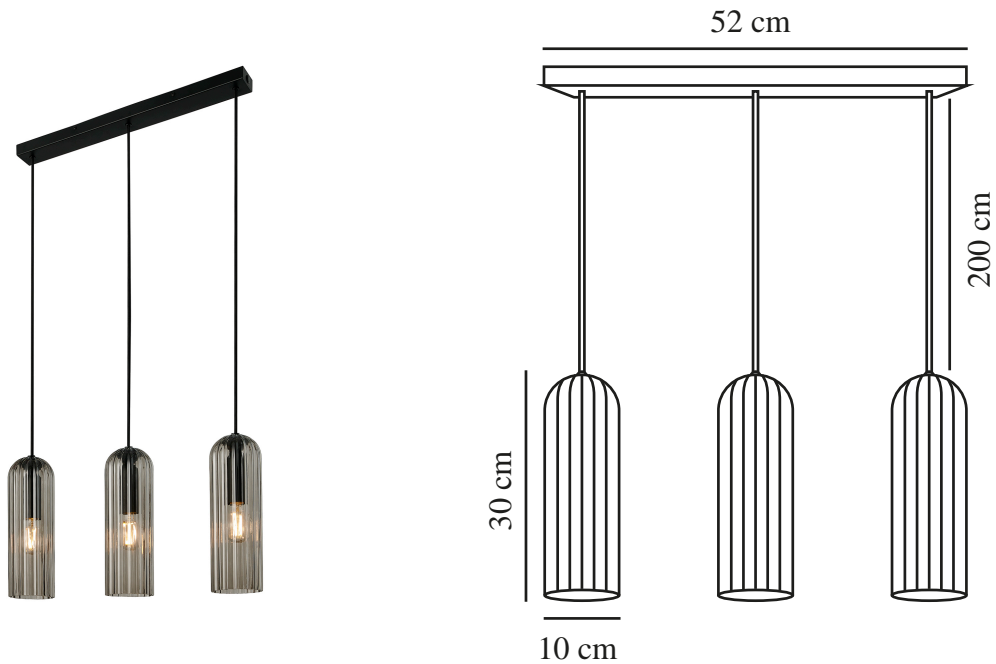

MIELLA 3-RAIL | PENDEL | RØGFARVET

2412533047

nordlux®

Spænding (V): 220-240 Volt
IP-vurdering: IP20
Maksimal pæreeffekt (W): 3X25
Klasse (klasse 1, klasse 2, klasse 3): Klasse 2 (Dobbelt isoleret)
Pærefatning: E27
Parallelforbindelse: False

Primært materiale: Glas
Sekundært materiale: Metal
Ledningens farve: Sort
Ledningens længde (cm): 130
Ledningens overflademateriale:
Tekstil
Kan ledningen udskiftes?: False

Farve: Røgfارvet

Højde (cm): 30
Bredde (cm): 52
Skærm diameter (cm): 10
Længde (cm): 52

EAN-nummer: 5704924018626
TUN: 2378738
Varenummer: 2412533047

Stk. pr. master-kasse: 3
Salgskasse, højde (cm): 41
Salgskasse, bredde (cm): 55
Salgskasse, dybde (cm): 17.5
Salgskasse, volumen (m³): 0.0395
Nettovægt af produkt (kg): 2.64