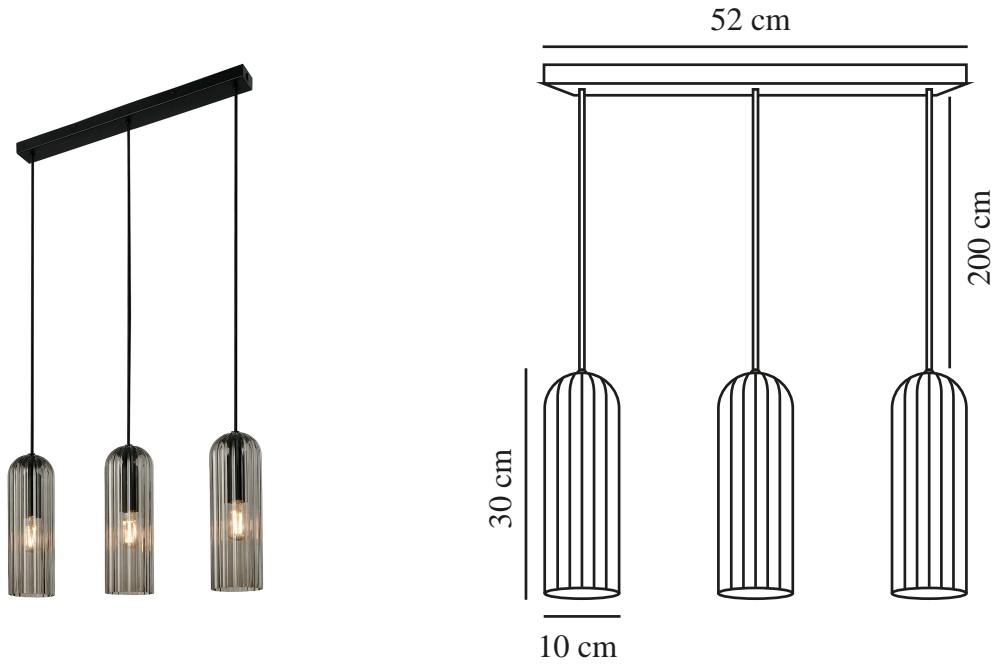

# MIELLA 3-RAIL | SUSPENSION | SMOKED

2412533047

nordlux®

Tension (V): 220-240 Volt  
Protection IP: IP20  
Puissance maximale de l'ampoule (W): 3X25  
Classe (Classe 1, Classe 2, Classe 3): Classe 2 (Double isolation)  
Culot d'ampoule: E27  
Connexion parallèle: False

Matière première: Verrerie  
Matériau secondaire: Métal  
Couleur du câble: Noir  
Longueur du câble (cm): 130  
Matériau de surface du câble: Textile  
Le câble est-il remplaçable: False  
Couleur: Smoked

Hauteur (cm): 30  
Largeur (cm): 52  
Diamètre de l'abat-jour (cm): 10  
Longueur (cm): 52

EAN: 5704924018626  
TUN: 2378738  
Numéro d'article: 2412533047  
Pièces par unité d'emballage: 3  
Hauteur de la boîte de vente (cm): 41  
Largeur de la boîte de vente (cm): 55

Profondeur de la boîte de vente (cm): 17.5  
Volume de la boîte de vente m<sup>3</sup>: 0.0395  
Poids net du produit (kg): 2.64

• Magnifique verre strié • Style moderne et glamour

Le design de Miella est à la fois simple et élégant. Avec son magnifique verre strié, cette suspension est l'incarnation du glamour et de l'élégance modernes dans un design épuré. Cette suspension crée un éclairage agréable au-dessus de la table à manger ou de l'îlot de cuisine.