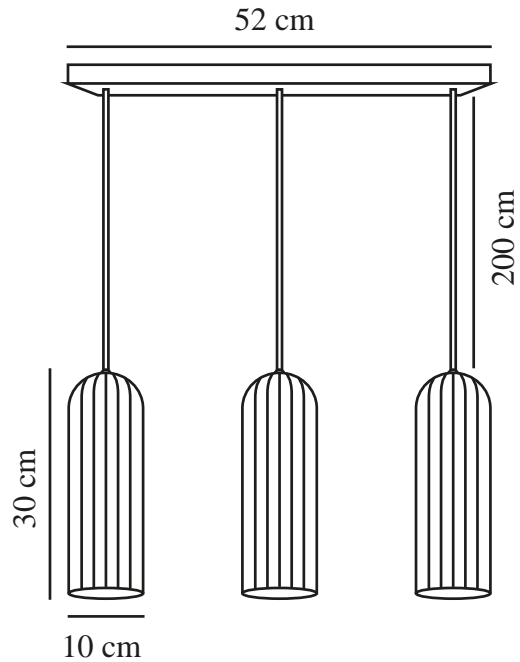

MIELLA 3-RAIL | HANGERS / OPGESCHORTE VERLICHTING | GEROOKT

nordlux®

2412533047

Spanning (V): 220-240 Volt
IP-graad: IP20
Maximaal lampvermogen (W):
3X25
Klasse (Klasse 1, Klasse 2,
Klasse 3): Klasse 2 (Dubbele
isolatie)
Lampfitting: E27
Parallele verbinding: False

Kleur: Gerookt
Hoogte (cm): 30
Breedte (cm): 52
Diameter kap (cm): 10
Lengte (cm): 52
EAN: 5704924018626

TUN: 2378738
Artikelnummer: 2412533047
Stuks per masterdoos: 3
Hoogte verkoopdoos (cm): 41
Breedte verkoopdoos (cm): 55
Diepte verkoopdoos (cm): 17.5
Verkoopdoos inhoud m³ : 0.0395
Nettogewicht product (kg): 2.64

Primair materiaal: Glas
Secundair materiaal: Metaal
Kleur van de kabel: Zwart
Lengte van de kabel (cm): 130
Oppervlaktemateriaal van de
kabel:: Textiel
Is de kabel vervangbaar?: False

• Prachtig geribbeld glas • Moderne, glamoureuze stijl