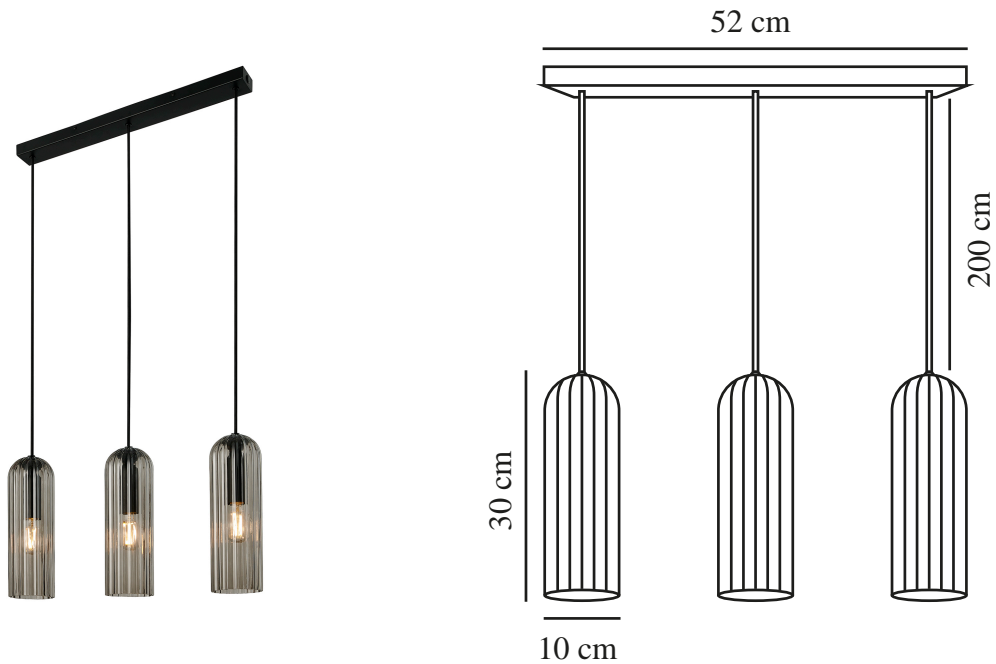

MIELLA 3-RAIL | TAKPENDEL | SMOKY

2412533047

nordlux®

Spenning (V): 220-240 Volt
IP-grad: IP20
Maksimal lysstyrke (W): 3X25
Klasse (Klasse 1, Klasse 2, Klasse 3): Klasse 2 (Dobbelt isolert)
Pæresokkel: E27
Parallellkobling: False

Primært materiale: Glas
Sekundært materiale: Metal
Kabelfarge: Sort
Kabellengde (cm): 130
Kabelens overflatemateriale: Tekstil
Kan kablen byttes ut?: False

Farge: Smoky

Høyde (cm): 30
Bredde (cm): 52
Skjerm diameter (cm): 10
Lengde (cm): 52

EAN: 5704924018626
TUN: 2378738
Artikkelnummer: 2412533047

Stk. per master box: 3
Høyde på salgseske (cm): 41
Bredde på salgseske (cm): 55
Dybde på salgseske (cm): 17.5
Volum i salgseske m³: 0.0395
Produktets nettovekt (kg): 2.64