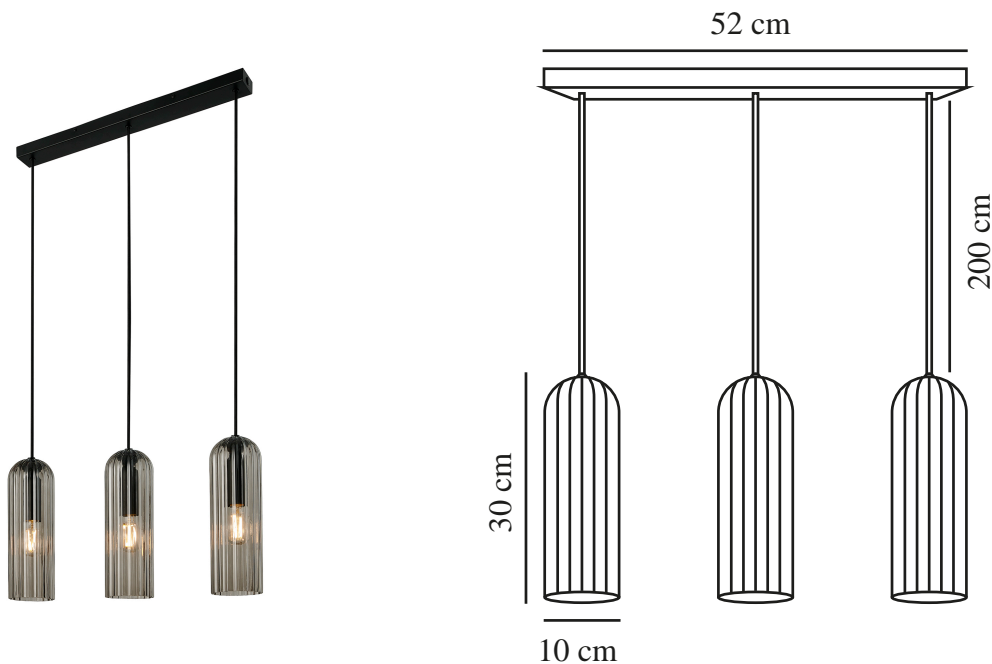

# MIELLA 3-RAIL | TAKLAMPA | RÖKFARVET

2412533047

nordlux®

Spänning (V): 220-240 Volt  
IP-grad: IP20  
Maximal lampeffekt (W): 3X25  
Klass (Klass 1, Klass 2, Klass 3):  
Klass 2 (Dubbel isolerad)  
Lampfatning: E27  
Parallellkoppling: False

Höjd (cm): 30  
Bredd (cm): 52  
Skärmdiameter (cm): 10  
Längd (cm): 52  
EAN: 5704924018626  
TUN: 2378738  
Artikelnummer: 2412533047

Antal per kolla: 3  
Säljförpackning höjd (cm): 41  
Säljförpackning bredd (cm): 55  
Säljförpackning djup (cm): 17.5  
Säljförpackning volym m<sup>3</sup>: 0.0395  
Productens nettovikt (kg): 2.64

Primärt material: Glas  
Sekundärt material: Metall  
Kabelfärg: Svart  
Kabellängd (cm): 130  
Ytmaterial på kabeln: Textil  
Är kabeln utbytbar?: False  
Färg: Rökfarvet

• Vackert räfflat glas • Modern, glamorös stil