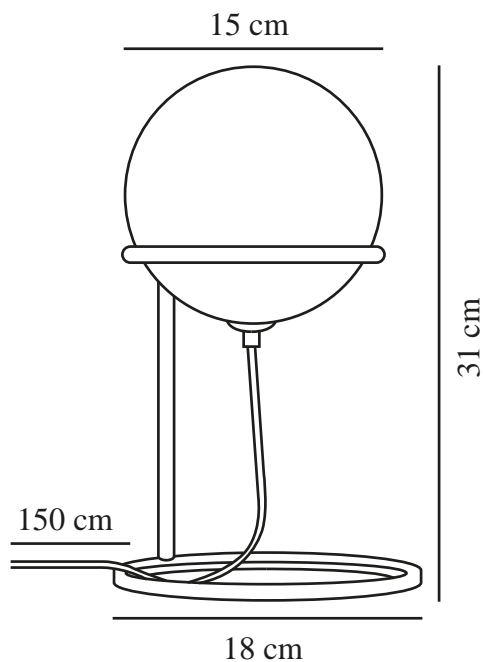

WILSON | BORDLAMPE | SORT

2412575003

nordlux®

Spænding (V): 220-240 Volt
IP-vurdering: IP20
Maksimal pæreeffekt (W): 5
Klasse (klasse 1, klasse 2, klasse 3): Klasse 2 (Dobbelt isoleret)
Pærefatning: G9
Placering af afbryder: På ledningen
Parallelforbindelse: False

Primært materiale: Glas
Sekundært materiale: Metal
Ledningens farve: Sort
Ledningens længde (cm): 150
Ledningens overflademateriale: Plast
Kan ledningen udskiftes?: False

Farve: Sort
Højde (cm): 30.8
Bredde (cm): 18
Skærm diameter (cm): 15
Udendørssokkel, mål (cm): 18
Længde (cm): 18

EAN-nummer: 5704924018633
TUN: 2378670

Varenummer: 2412575003
Stk. pr. master-kasse: 3
Salgskasse, højde (cm): 21
Salgskasse, bredde (cm): 19
Salgskasse, dybde (cm): 19
Salgskasse, volumen (m³): 0.0076
Nettovægt af produkt (kg): 0.58

• Moderne minimalistisk stil • Justerbar skærm

Den moderne Wilson-serie har en elegant sort metalramme, som den runde glasskærm hviler på. Wilson skaber en hyggelig stemning, uanset hvor den placeres og udsender et blødt og blidt lys, der spreder sig i hele rummet. Glasskærmen kan justeres, så den passer til dine behov.