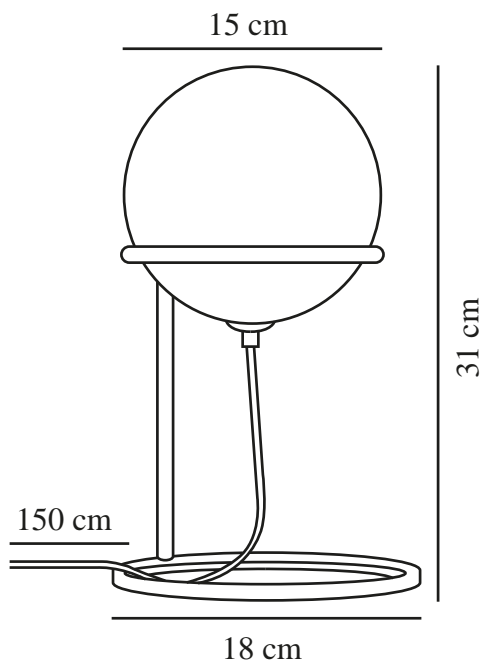

# WILSON | BORDLAMPE | SORT

2412575003

nordlux®

Spænding (V): 220-240 Volt  
IP-vurdering: IP20  
Maksimal pæreeffekt (W): 5  
Klasse (klasse 1, klasse 2, klasse 3): Klasse 2 (Dobbelt isoleret)  
Pærefatning: G9  
Placering af afbryder: På ledningen  
Parallelforbindelse: False

Farve: Sort  
Højde (cm): 30.8  
Bredde (cm): 18  
Skærm diameter (cm): 15  
Længde (cm): 18  
EAN-nummer: 5704924018633  
TUN: 2378670

Varenummer: 2412575003  
Stk. pr. master-kasse: 3  
Salgskasse, højde (cm): 21  
Salgskasse, bredde (cm): 19  
Salgskasse, dybde (cm): 19  
Salgskasse, volumen (m<sup>3</sup>): 0.0076  
Nettovægt af produkt (kg): 0.58

Primært materiale: Glas  
Sekundært materiale: Metal  
Ledningens farve: Sort  
Ledningens længde (cm): 150  
Ledningens overflademateriale: Plast  
Kan ledningen udskiftes?: False

• Moderne minimalistisk stil • Justerbar skærm

Den moderne Wilson-serie har en elegant sort metalramme, som den runde glasskærm hviler på. Wilson skaber en hyggelig stemning, uanset hvor den placeres og udsender et blødt og blidt lys, der spreder sig i hele rummet. Glasskærmen kan justeres, så den passer til dine behov.