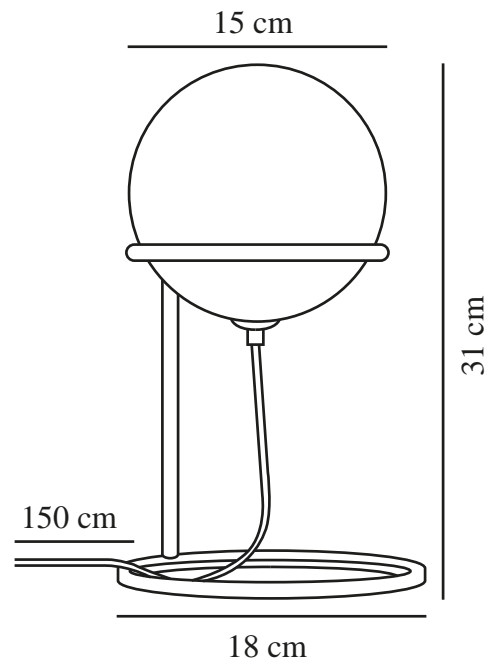

WILSON | LAMPE À POSER | NOIR

2412575003

nordlux®

Tension (V): 220-240 Volt
Protection IP: IP20
Puissance maximale de l'ampoule (W): 5
Classe (Classe 1, Classe 2, Classe 3): Classe 2 (Double isolation)
Culot d'ampoule: G9
Installation du commutateur: Sur le câble
Connexion parallèle: False

Matière première: Verrerie
Matériau secondaire: Métal
Couleur du câble: Noir
Longueur du câble (cm): 150
Matériau de surface du câble: Matière plastique
Le câble est-il remplaçable: False

Couleur: Noir
Hauteur (cm): 30.8
Largeur (cm): 18
Diamètre de l'abat-jour (cm): 15
Longueur (cm): 18

EAN: 5704924018633
TUN: 2378670
Numéro d'article: 2412575003
Pièces par unité d'emballage: 3
Hauteur de la boîte de vente (cm): 21

Largeur de la boîte de vente (cm): 19
Profondeur de la boîte de vente (cm): 19
Volume de la boîte de vente m³: 0.0076
Poids net du produit (kg): 0.58

• Style moderne et minimaliste • Abat-jour réglable

La série moderne Wilson est dotée d'un élégant cadre en métal noir sur lequel repose l'abat-jour rond en verre. Wilson crée une atmosphère chaleureuse où qu'il soit placé et émet une lumière douce qui se diffuse dans toute la pièce. L'abat-jour en verre peut être ajusté en fonction de vos besoins.