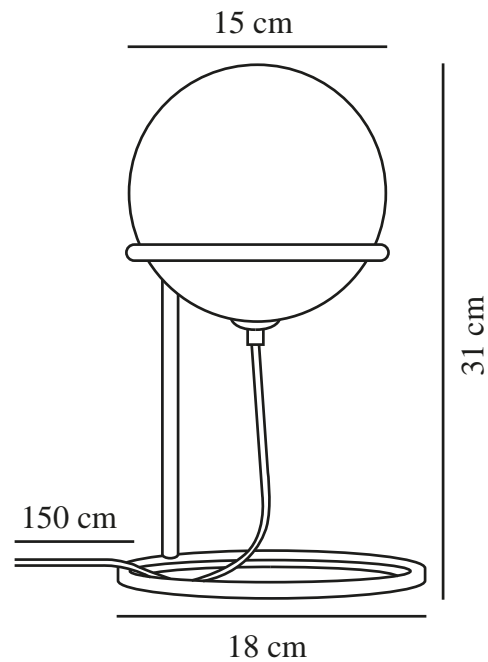

WILSON | LAMPE À POSER | NOIR

2412575003

nordlux®

Tension (V): 220-240 Volt
Protection IP: IP20
Puissance maximale de l'ampoule (W): 5
Classe (Classe 1, Classe 2, Classe 3): Classe 2 (Double isolation)
Culot d'ampoule: G9
Installation du commutateur: Sur le câble
Connexion parallèle: False

Matière première: Verrerie
Matériau secondaire: Métal
Couleur du câble: Noir
Longueur du câble (cm): 150
Matériau de surface du câble: Matière plastique
Le câble est-il remplaçable: False
Couleur: Noir

Hauteur (cm): 30.8
Largeur (cm): 18
Diamètre de l'abat-jour (cm): 15
Dimension socle extérieur (cm): 18
Longueur (cm): 18

EAN: 5704924018633
TUN: 2378670
Numéro d'article: 2412575003
Pièces par unité d'emballage: 3
Hauteur de la boîte de vente (cm): 21
Largeur de la boîte de vente (cm): 19

Profondeur de la boîte de vente (cm): 19
Volume de la boîte de vente m³: 0.0076
Poids net du produit (kg): 0.58

• Style moderne et minimaliste • Abat-jour réglable

La série moderne Wilson est dotée d'un élégant cadre en métal noir sur lequel repose l'abat-jour rond en verre. Wilson crée une atmosphère chaleureuse où qu'il soit placé et émet une lumière douce qui se diffuse dans toute la pièce. L'abat-jour en verre peut être ajusté en fonction de vos besoins.