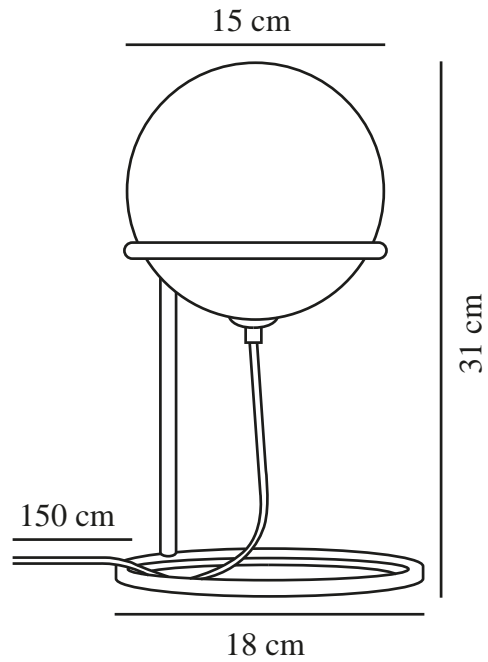

WILSON | TAFELVERLICHTING | ZWART

2412575003

nordlux®

Spanning (V): 220-240 Volt
IP-graad: IP20
Maximaal lampvermogen (W): 5
Klasse (Klasse 1, Klasse 2, Klasse 3): Klasse 2 (Dubbele isolatie)
Lampfitting: G9
Plaatsing schakelaar: Op de kabel
Parallele verbinding: False

Is de kabel vervangbaar?: False
Kleur: Zwart
Hoogte (cm): 30.8
Breedte (cm): 18
Diameter kap (cm): 15
Maat basis voor buiten (cm): 18
Lengte (cm): 18

EAN: 5704924018633
TUN: 2378670
Artikelnummer: 2412575003
Stuks per masterdoos: 3
Hoogte verkoopdoos (cm): 21
Breedte verkoopdoos (cm): 19
Diepte verkoopdoos (cm): 19
Verkoopdoos inhoud m³ : 0.0076
Nettogewicht product (kg): 0.58

Primair materiaal: Glas
Secundair materiaal: Metaal
Kleur van de kabel: Zwart
Lengte van de kabel (cm): 150
Oppervlaktemateriaal van de kabel: Plastic

• Moderne minimalistische stijl • Verstelbare lampenkap

De moderne Wilson-serie heeft een slank zwart metalen frame waarop de ronde glazen kap rust. Wilson creëert op elke plek waar je hem ophangt een gezellige sfeer en geeft een zacht licht dat zich door het hele vertrek verspreidt. De glazen lampenkap kan aan je wensen worden aangepast.