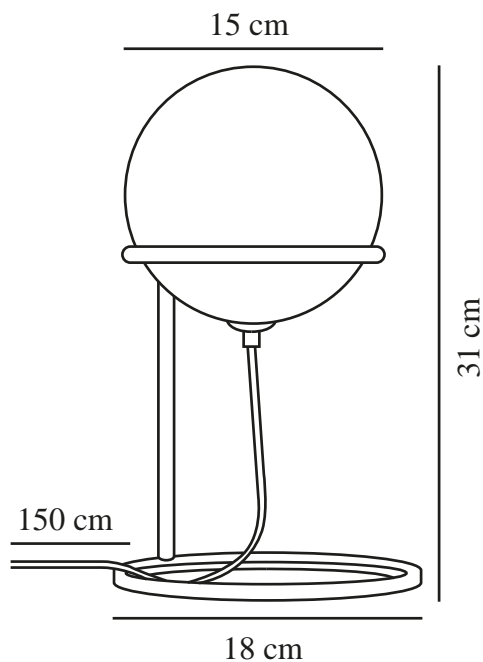

WILSON | TAFELVERLICHTING | ZWART

2412575003

nordlux®

Spanning (V): 220-240 Volt
IP-graad: IP20
Maximaal lampvermogen (W): 5
Klasse (Klasse 1, Klasse 2, Klasse 3): Klasse 2 (Dubbele isolatie)
Lampfitting: G9
Plaatsing schakelaar: Op de kabel
Parallele verbinding: False

Is de kabel vervangbaar?: False
Kleur: Zwart

Hoogte (cm): 30.8
Breedte (cm): 18
Diameter kap (cm): 15
Lengte (cm): 18

EAN: 5704924018633
TUN: 2378670
Artikelnummer: 2412575003
Stuks per masterdoos: 3
Hoogte verkoopdoos (cm): 21
Breedte verkoopdoos (cm): 19
Diepte verkoopdoos (cm): 19
Verkoopdoos inhoud m³ : 0.0076
Nettogewicht product (kg): 0.58

Primair materiaal: Glas
Secundair materiaal: Metaal
Kleur van de kabel: Zwart
Lengte van de kabel (cm): 150
Oppervlaktemateriaal van de kabel: Plastic

• Moderne minimalistische stijl • Verstelbare lampenkap

De moderne Wilson-serie heeft een slank zwart metalen frame waarop de ronde glazen kap rust. Wilson creëert op elke plek waar je hem ophangt een gezellige sfeer en geeft een zacht licht dat zich door het hele vertrek verspreidt. De glazen lampenkap kan aan je wensen worden aangepast.