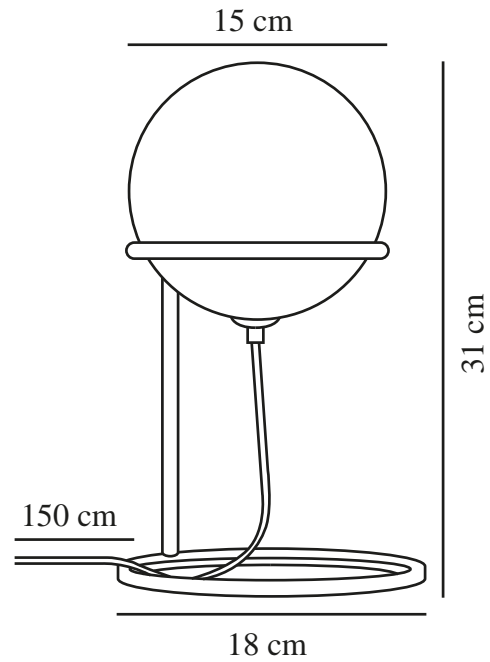

# WILSON | BORDLAMPE | SORT

2412575003

nordlux®

Spenning (V): 220-240 Volt

IP-grad: IP20

Maksimal lysstyrke (W): 5

Klasse (Klasse 1, Klasse 2, Klasse 3): Klasse 2 (Dobbelt isolert)

Pæresokkel: G9

Bryter plassering: På ledning

Parallellkobling: False

Primært materiale: Glas

Sekundært materiale: Metal

Kabelfarge: Sort

Kabel lengde (cm): 150

Kabelens overflatemateriale: Plast

Kan kabelen byttes ut?: False

Farge: Sort

Høyde (cm): 30.8

Bredde (cm): 18

Skjerm diameter (cm): 15

Utvendig grunn dimensjon (cm): 18

Lengde (cm): 18

EAN: 5704924018633

TUN: 2378670

Artikkelnummer: 2412575003

Stk. per master box: 3

Høyde på salgseske (cm): 21

Bredde på salgseske (cm): 19

Dybde på salgseske (cm): 19

Volum i salgseske m<sup>3</sup>: 0.0076

Produktets nettovekt (kg): 0.58