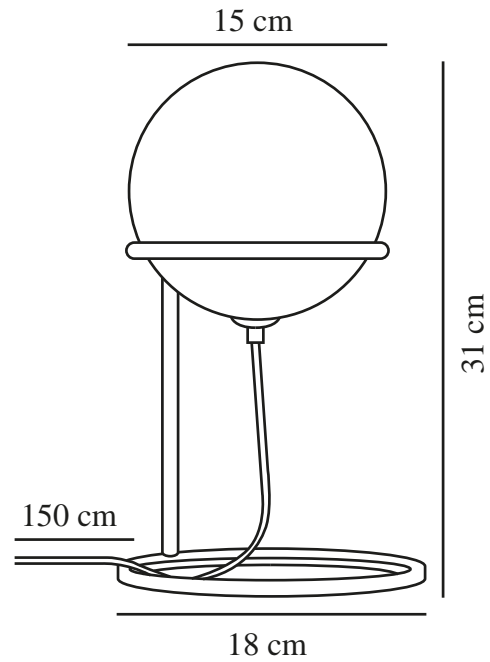

WILSON | BORDLAMPE | SORT

2412575003

nordlux®

Spenning (V): 220-240 Volt
IP-grad: IP20

Maksimal lysstyrke (W): 5
Klasse (Klasse 1, Klasse 2,
Klasse 3): Klasse 2 (Dobbelt
isolert)

Pæresokkel: G9

Bryter plassering: På ledning
Parallellkobling: False

Primært materiale: Glas

Sekundært materiale: Metal

Kabelfarge: Sort

Kabel lengde (cm): 150

Kabelens overflatemateriale: Plast

Kan kabelen byttes ut?: False

Farge: Sort

Høyde (cm): 30.8

Bredde (cm): 18

Skjerm diameter (cm): 15

Lengde (cm): 18

EAN: 5704924018633

TUN: 2378670

Artikkelnummer: 2412575003

Stk. per master box: 3

Høyde på salgseske (cm): 21

Bredde på salgseske (cm): 19

Dybde på salgseske (cm): 19

Volum i salgseske m³: 0.0076

Produktets nettovekt (kg): 0.58

• Moderne minimalistisk stil • Justerbar skjerm

Den moderne Wilson-serien har en elegant svart metallramme som den runde glasskjermen hviler på. Wilson skaper en hyggelig stemning uansett hvor den plasseres og avgir et mykt og mildt lys som sprer seg i hele rommet. Glasskjermen kan justeres slik at den passer til dine behov.