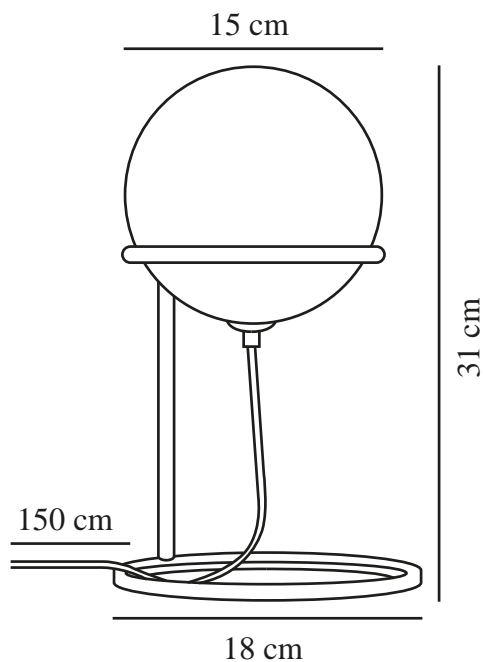

# WILSON | BORDSLAMPA | SVART

2412575003

nordlux®

Spänning (V): 220-240 Volt  
IP-grad: IP20  
Maximal lampeffekt (W): 5  
Klass (Klass 1, Klass 2, Klass 3):  
Klass 2 (Dubbel isolerad)  
Lampfättning: G9  
Placering strömbrytare: På kabeln  
Parallellkoppling: False

Primärt material: Glas  
Sekundärt material: Metall  
Kabelfärg: Svart  
Kabellängd (cm): 150  
Ytmaterial på kabeln: Plast  
Är kabeln utbytbar?: False  
Färg: Svart

Höjd (cm): 30.8  
Bredd (cm): 18  
Skärmdiameter (cm): 15  
Utvändigt basmått (cm): 18  
Längd (cm): 18

EAN: 5704924018633  
TUN: 2378670  
Artikelnummer: 2412575003  
Antal per kolla: 3

Säljförpackning höjd (cm): 21  
Säljförpackning bredd (cm): 19  
Säljförpackning djup (cm): 19  
Säljförpackning volym m<sup>3</sup>: 0.0076  
Produktens nettovikt (kg): 0.58

• Modern minimalistisk stil • Justerbar skärm

Den moderna Wilson-serien har en elegant svart metallram som den runda glasskärmen vilar på. Wilson skapar en mysig atmosfär oavsett var den placeras och avger ett mjukt och behagligt ljus som sprider sig i hela rummet. Glasskärmen kan justeras så att den passar dina behov.