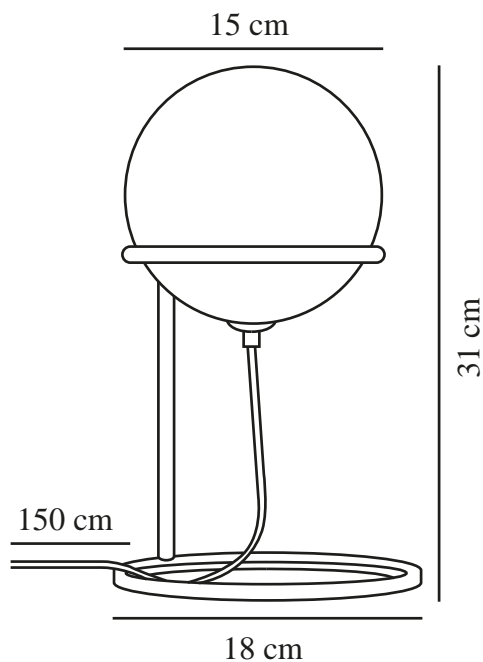

WILSON | BORDSLAMPA | SVART

2412575003

nordlux®

Spänning (V): 220-240 Volt
IP-grad: IP20
Maximal lampeffekt (W): 5
Klass (Klass 1, Klass 2, Klass 3):
Klass 2 (Dubbel isolerad)
Lampfätkning: G9
Placering strömbrytare: På kabeln
Parallellkoppling: False

Primärt material: Glas
Sekundärt material: Metall
Kabelfärg: Svart
Kabellängd (cm): 150
Ytmaterial på kabeln: Plast
Är kabeln utbytbar?: False
Färg: Svart

Höjd (cm): 30.8
Bredd (cm): 18
Skärmdiameter (cm): 15
Längd (cm): 18
EAN: 5704924018633
TUN: 2378670
Artikelnummer: 2412575003
Antal per kolla: 3

Säljförpackning höjd (cm): 21
Säljförpackning bredd (cm): 19
Säljförpackning djup (cm): 19
Säljförpackning volym m³: 0.0076
Produktens nettovikt (kg): 0.58

• Modern minimalistisk stil • Justerbar skärm

Den moderna Wilson-serien har en elegant svart metallram som den runda glasskärmen vilar på. Wilson skapar en mysig atmosfär oavsett var den placeras och avger ett mjukt och behagligt ljus som sprider sig i hela rummet. Glasskärmen kan justeras så att den passar dina behov.