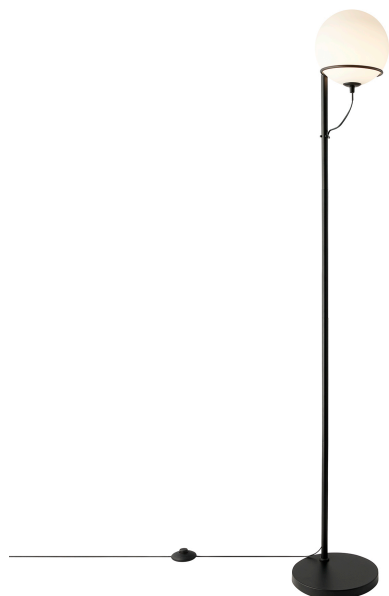

WILSON | STEHLAMPE | SCHWARZ

2412594003

nordlux®

Spannung (V): 220-240 Volt
IP-Grad: IP20
Maximale Lampenleistung (W):
5W
Klasse (Klasse 1, Klasse 2,
Klasse 3): Klasse 2 (Dopp. isoliert)
Leuchtmittelsockel: G9
Schalterplatzierung: Auf dem
Kabel
Parallelschaltung: False

Hauptmaterial: Glas
Sekundärmaterial: Metall
Kabel Farbe: Schwarz
Kabel Länge (cm): 150
Oberflächenmaterial Kabel: Plastik
Ist das Kabel austauschbar?:
False

Farbe: Schwarz
Höhe (cm): 159
Breite (cm): 25
Schirmdurchmesser (cm): 20
Außenbereich-Basisabmessungen
(cm): 25
Länge (cm): 25
EAN: 5704924018640
TUN: 2378671

Artikelnummer: 2412594003
Stück pro Hauptkarton: 2
Verkaufsbox Höhe (cm): 29.5
Verkaufsbox Breite (cm): 33
Verkaufsbox Tiefe (cm): 27
Verkaufsbox Volumen m³: 0.0263
Produkt Nettogewicht (kg): 3.62

• Ein moderner und minimalistischer Stil • Verstellbarer Lampenschirm

Die moderne Wilson-Serie besitzt einen eleganten schwarzen Metallrahmen, auf dem der runde Glasschirm ruht. Wilson schafft überall, wo sie platziert wird, eine gemütliche Atmosphäre, und verströmt im ganzen Raum ein weiches und sanftes Licht. Der Glasschirm lässt sich entsprechend Ihren Bedürfnissen anpassen.