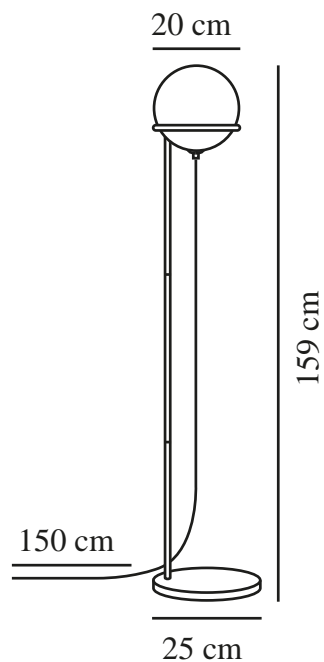

WILSON | STEHLAMPE | SCHWARZ

2412594003

nordlux®

Spannung (V): 220-240 Volt
IP-Grad: IP20
Maximale Lampenleistung (W):
5W
Klasse (Klasse 1, Klasse 2,
Klasse 3): Klasse 2 (Dopp. isoliert)
Leuchtmittelsockel: G9
Schalterplatzierung: Auf dem
Kabel
Parallelschaltung: False

Hauptmaterial: Glas
Sekundärmaterial: Metall
Kabel Farbe: Schwarz
Kabel Länge (cm): 150
Oberflächenmaterial Kabel: Plastik
Ist das Kabel austauschbar?:
False

Farbe: Schwarz
Höhe (cm): 159
Breite (cm): 25
Schirmdurchmesser (cm): 20
Außenbereich-Basisabmessungen
(cm): 25
Länge (cm): 25
EAN: 5704924018640
TUN: 2378671

Artikelnummer: 2412594003
Stück pro Hauptkarton: 2
Verkaufsbox Höhe (cm): 29.5
Verkaufsbox Breite (cm): 33
Verkaufsbox Tiefe (cm): 27
Verkaufsbox Volumen m³: 0.0263
Produkt Nettogewicht (kg): 3.62

• Ein moderner und minimalistischer Stil • Verstellbarer Lampenschirm

Die moderne Wilson-Serie besitzt einen eleganten schwarzen Metallrahmen, auf dem der runde Glasschirm ruht. Wilson schafft überall, wo sie platziert wird, eine gemütliche Atmosphäre, und verströmt im ganzen Raum ein weiches und sanftes Licht. Der Glasschirm lässt sich entsprechend Ihren Bedürfnissen anpassen.