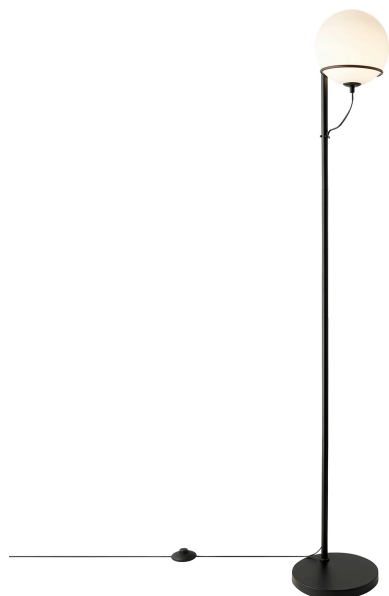

# WILSON | GULVLAMPE | SORT

2412594003

nordlux®

Spænding (V): 220-240 Volt  
IP-vurdering: IP20  
Maksimal pæreeffekt (W): 5W  
Klasse (klasse 1, klasse 2, klasse 3): Klasse 2 (Dobbelt isoleret)  
Pærefatning: G9  
Placering af afbryder: På ledningen  
Parallelforbindelse: False

Primært materiale: Glas  
Sekundært materiale: Metal  
Ledningens farve: Sort  
Ledningens længde (cm): 150  
Ledningens overflademateriale: Plast  
Kan ledningen udskiftes?: False

Farve: Sort  
Højde (cm): 159  
Bredde (cm): 25  
Skærm diameter (cm): 20  
Udendørssokkel, mål (cm): 25  
Længde (cm): 25

EAN-nummer: 5704924018640  
TUN: 2378671

Varenummer: 2412594003  
Stk. pr. master-kasse: 2  
Salgskasse, højde (cm): 29.5  
Salgskasse, bredde (cm): 33  
Salgskasse, dybde (cm): 27  
Salgskasse, volumen (m<sup>3</sup>): 0.0263  
Nettovægt af produkt (kg): 3.62

• Moderne minimalistisk stil • Justerbar skærm

Den moderne Wilson-serie har en elegant sort metalramme, som den runde glasskærm hviler på. Wilson skaber en hyggelig stemning, uanset hvor den placeres og udsender et blødt og blidt lys, der spreder sig i hele rummet. Glasskærmen kan justeres, så den passer til dine behov.