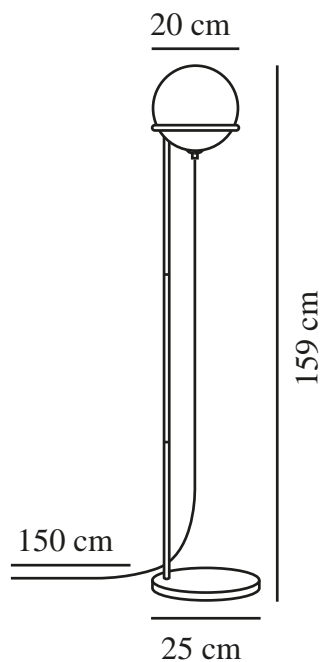

# WILSON | GULVLAMPE | SORT

2412594003

nordlux®

Spænding (V): 220-240 Volt  
IP-vurdering: IP20  
Maksimal pæreeffekt (W): 5W  
Klasse (klasse 1, klasse 2, klasse 3): Klasse 2 (Dobbelt isoleret)  
Pærefatning: G9  
Placering af afbryder: På ledningen  
Parallelforbindelse: False

Primært materiale: Glas  
Sekundært materiale: Metal  
Ledningens farve: Sort  
Ledningens længde (cm): 150  
Ledningens overflademateriale: Plast  
Kan ledningen udskiftes?: False

Farve: Sort  
Højde (cm): 159  
Bredde (cm): 25  
Skærm diameter (cm): 20  
Udendørssokkel, mål (cm): 25  
Længde (cm): 25

EAN-nummer: 5704924018640  
TUN: 2378671

Varenummer: 2412594003  
Stk. pr. master-kasse: 2  
Salgskasse, højde (cm): 29.5  
Salgskasse, bredde (cm): 33  
Salgskasse, dybde (cm): 27  
Salgskasse, volumen (m<sup>3</sup>): 0.0263  
Nettovægt af produkt (kg): 3.62

• Moderne minimalistisk stil • Justerbar skærm

Den moderne Wilson-serie har en elegant sort metalramme, som den runde glasskærm hviler på. Wilson skaber en hyggelig stemning, uanset hvor den placeres og udsender et blødt og blidt lys, der spreder sig i hele rummet. Glasskærmen kan justeres, så den passer til dine behov.