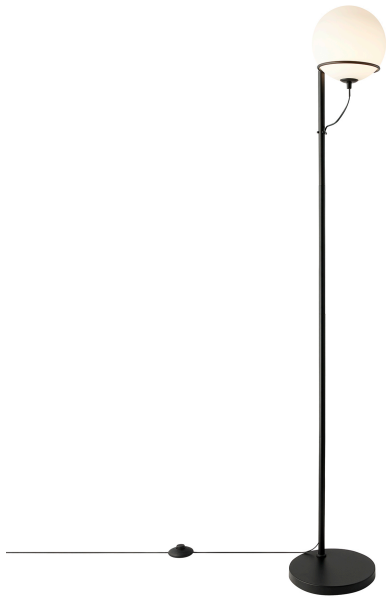

WILSON | LAMPADAIRE | NOIR

2412594003

nordlux®

Tension (V): 220-240 Volt
Protection IP: IP20
Puissance maximale de l'ampoule (W): 5W
Classe (Classe 1, Classe 2, Classe 3): Classe 2 (Double isolation)
Culot d'ampoule: G9
Installation du commutateur: Sur le câble
Connexion parallèle: False

Matière première: Verrerie
Matériau secondaire: Métal
Couleur du câble: Noir
Longueur du câble (cm): 150
Matériau de surface du câble: Matière plastique
Le câble est-il remplaçable: False
Couleur: Noir

Hauteur (cm): 159
Largeur (cm): 25
Diamètre de l'abat-jour (cm): 20
Dimension socle extérieur (cm): 25
Longueur (cm): 25

EAN: 5704924018640
TUN: 2378671
Numéro d'article: 2412594003
Pièces par unité d'emballage: 2
Hauteur de la boîte de vente (cm): 29.5
Largeur de la boîte de vente (cm): 33

Profondeur de la boîte de vente (cm): 27
Volume de la boîte de vente m³: 0.0263
Poids net du produit (kg): 3.62

• Style moderne et minimaliste • Abat-jour réglable

La série moderne Wilson est dotée d'un élégant cadre en métal noir sur lequel repose l'abat-jour rond en verre. Wilson crée une atmosphère chaleureuse où qu'il soit placé et émet une lumière douce qui se diffuse dans toute la pièce. L'abat-jour en verre peut être ajusté en fonction de vos besoins.