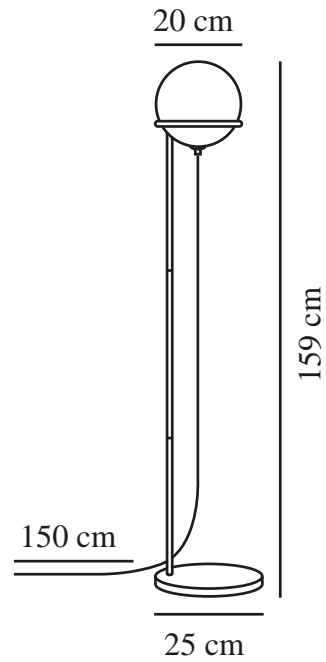

WILSON | LAMPADAIRE | NOIR

2412594003

nordlux®

Tension (V): 220-240 Volt
Protection IP: IP20
Puissance maximale de l'ampoule (W): 5W
Classe (Classe 1, Classe 2, Classe 3): Classe 2 (Double isolation)
Culot d'ampoule: G9
Installation du commutateur: Sur le câble
Connexion parallèle: False

Matière première: Verrerie
Matériau secondaire: Métal
Couleur du câble: Noir
Longueur du câble (cm): 150
Matériau de surface du câble: Matière plastique
Le câble est-il remplaçable: False
Couleur: Noir

Hauteur (cm): 159
Largeur (cm): 25
Diamètre de l'abat-jour (cm): 20
Dimension socle extérieur (cm): 25
Longueur (cm): 25

EAN: 5704924018640
TUN: 2378671
Numéro d'article: 2412594003
Pièces par unité d'emballage: 2
Hauteur de la boîte de vente (cm): 29.5
Largeur de la boîte de vente (cm): 33

Profondeur de la boîte de vente (cm): 27
Volume de la boîte de vente m³: 0.0263
Poids net du produit (kg): 3.62

• Style moderne et minimaliste • Abat-jour réglable

La série moderne Wilson est dotée d'un élégant cadre en métal noir sur lequel repose l'abat-jour rond en verre. Wilson crée une atmosphère chaleureuse où qu'il soit placé et émet une lumière douce qui se diffuse dans toute la pièce. L'abat-jour en verre peut être ajusté en fonction de vos besoins.