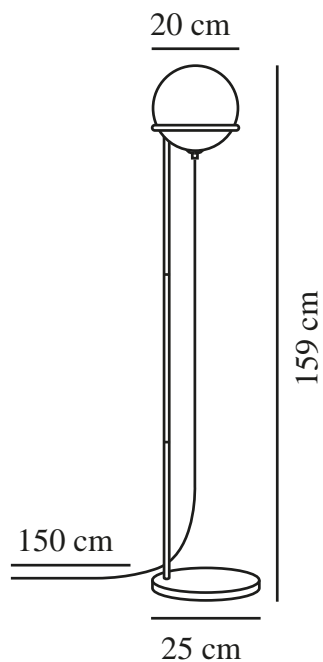

WILSON | VLOERVERLICHTING | ZWART

2412594003

nordlux®

Spanning (V): 220-240 Volt
IP-graad: IP20
Maximaal lampvermogen (W): 5W
Klasse (Klasse 1, Klasse 2, Klasse 3): Klasse 2 (Dubbele isolatie)
Lampfitting: G9
Plaatsing schakelaar: Op de kabel
Parallele verbinding: False

Is de kabel vervangbaar?: False
Kleur: Zwart
Hoogte (cm): 159
Breedte (cm): 25
Diameter kap (cm): 20
Maat basis voor buiten (cm): 25
Lengte (cm): 25

EAN: 5704924018640
TUN: 2378671
Artikelnummer: 2412594003
Stuks per masterdoos: 2
Hoogte verkoopdoos (cm): 29.5
Breedte verkoopdoos (cm): 33
Diepte verkoopdoos (cm): 27
Verkoopdoos inhoud m³: 0.0263
Nettogewicht product (kg): 3.62

Primair materiaal: Glas
Secundair materiaal: Metaal
Kleur van de kabel: Zwart
Lengte van de kabel (cm): 150
Oppervlaktemateriaal van de kabel: Plastic

• Moderne minimalistische stijl • Verstelbare lampenkap

De moderne Wilson-serie heeft een slank zwart metalen frame waarop de ronde glazen kap rust. Wilson creëert op elke plek waar je hem ophangt een gezellige sfeer en geeft een zacht licht dat zich door het hele vertrek verspreidt. De glazen lampenkap kan aan je wensen worden aangepast.