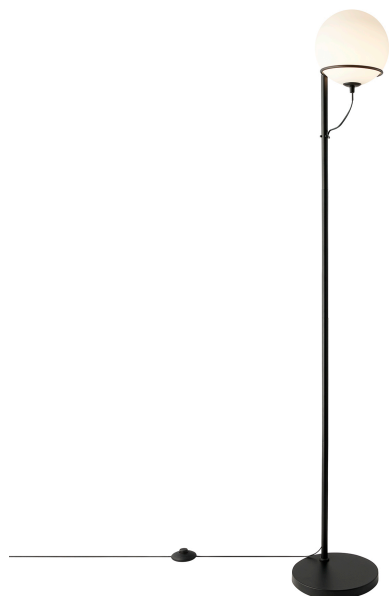

WILSON | VLOERVERLICHTING | ZWART

2412594003

nordlux®

Spanning (V): 220-240 Volt
IP-graad: IP20
Maximaal lampvermogen (W): 5W
Klasse (Klasse 1, Klasse 2, Klasse 3): Klasse 2 (Dubbele isolatie)
Lampfitting: G9
Plaatsing schakelaar: Op de kabel
Parallele verbinding: False

Is de kabel vervangbaar?: False
Kleur: Zwart
Hoogte (cm): 159
Breedte (cm): 25
Diameter kap (cm): 20
Maat basis voor buiten (cm): 25
Lengte (cm): 25

EAN: 5704924018640
TUN: 2378671
Artikelnummer: 2412594003
Stuks per masterdoos: 2
Hoogte verkoopdoos (cm): 29.5
Breedte verkoopdoos (cm): 33
Diepte verkoopdoos (cm): 27
Verkoopdoos inhoud m³: 0.0263
Nettogewicht product (kg): 3.62

Primair materiaal: Glas
Secundair materiaal: Metaal
Kleur van de kabel: Zwart
Lengte van de kabel (cm): 150
Oppervlaktemateriaal van de kabel: Plastic

• Moderne minimalistische stijl • Verstelbare lampenkap

De moderne Wilson-serie heeft een slank zwart metalen frame waarop de ronde glazen kap rust. Wilson creëert op elke plek waar je hem ophangt een gezellige sfeer en geeft een zacht licht dat zich door het hele vertrek verspreidt. De glazen lampenkap kan aan je wensen worden aangepast.