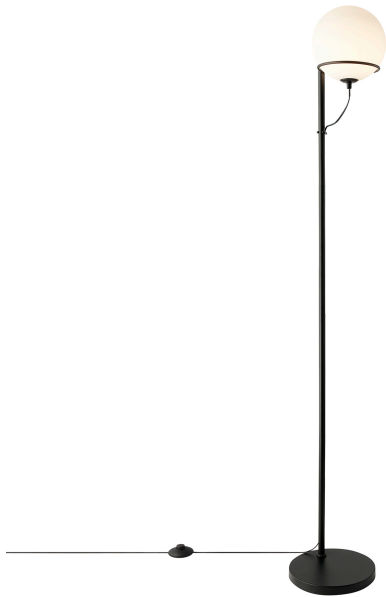

WILSON | GULVLAMPE | SORT

2412594003

nordlux®

Spenning (V): 220-240 Volt
IP-grad: IP20
Maksimal lysstyrke (W): 5W
Klasse (Klasse 1, Klasse 2, Klasse 3): Klasse 2 (Dobbelt isolert)
Pæresokkel: G9
Bryter plassering: På ledning
Parallellkobling: False

Primært materiale: Glas
Sekundært materiale: Metal
Kabelfarge: Sort
Kabellengde (cm): 150
Kabelens overflatemateriale: Plast
Kan kabelen byttes ut?: False

Farge: Sort
Høyde (cm): 159
Bredde (cm): 25
Skjerm diameter (cm): 20
Utvendig grunn dimensjon (cm): 25
Lengde (cm): 25

• Moderne minimalistisk stil • Justerbar skjerm

Den moderne Wilson-serien har en elegant svart metallramme som den runde glasskjermen hviler på. Wilson skaper en hyggelig stemning uansett hvor den plasseres og avgir et mykt og mildt lys som sprer seg i hele rommet. Glasskjermen kan justeres slik at den passer til dine behov.