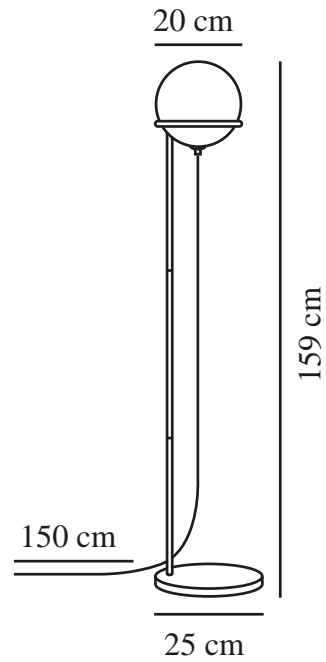

WILSON | GULVLAMPE | SORT

2412594003

nordlux®

Spenning (V): 220-240 Volt
IP-grad: IP20
Maksimal lysstyrke (W): 5W
Klasse (Klasse 1, Klasse 2, Klasse 3): Klasse 2 (Dobbelt isolert)
Pæresokkel: G9
Bryter plassering: På ledning
Parallellkobling: False

Primært materiale: Glas
Sekundært materiale: Metal
Kabelfarge: Sort
Kabellengde (cm): 150
Kabelens overflatemateriale: Plast
Kan kabelen byttes ut?: False

Farge: Sort
Høyde (cm): 159
Bredde (cm): 25
Skjerm diameter (cm): 20
Utvendig grunn dimensjon (cm): 25
Lengde (cm): 25

EAN: 5704924018640
TUN: 2378671
Artikkelnummer: 2412594003

Stk. per master box: 2
Høyde på salgseske (cm): 29.5
Bredde på salgseske (cm): 33
Dybde på salgseske (cm): 27
Volum i salgseske m³: 0.0263
Produktets nettovekt (kg): 3.62

• Moderne minimalistisk stil • Justerbar skjerm

Den moderne Wilson-serien har en elegant svart metallramme som den runde glasskjermen hviler på. Wilson skaper en hyggelig stemning uansett hvor den plasseres og avgir et mykt og mildt lys som sprer seg i hele rommet. Glasskjermen kan justeres slik at den passer til dine behov.