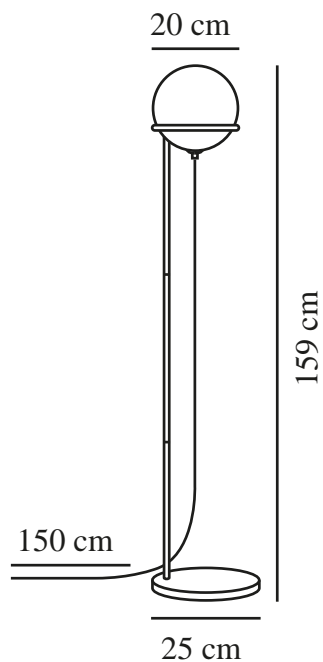

# WILSON | GOLVLAMPA | SVART

2412594003

nordlux®

Spänning (V): 220-240 Volt  
IP-grad: IP20  
Maximal lampeffekt (W): 5W  
Klass (Klass 1, Klass 2, Klass 3):  
Klass 2 (Dubbel isolerad)  
Lampfattning: G9  
Placering strömbrytare: På kabeln  
Parallellkoppling: False

Primärt material: Glas  
Sekundärt material: Metall  
Kabelfärg: Svart  
Kabellängd (cm): 150  
Ytmaterial på kabeln: Plast  
Är kabeln utbytbar?: False  
Färg: Svart

Höjd (cm): 159  
Bredd (cm): 25  
Skärmdiameter (cm): 20  
Utvändigt basmått (cm): 25  
Längd (cm): 25  
EAN: 5704924018640  
TUN: 2378671  
Artikelnummer: 2412594003  
Antal per kolla: 2

Säljförpackning höjd (cm): 29.5  
Säljförpackning bredd (cm): 33  
Säljförpackning djup (cm): 27  
Säljförpackning volym m<sup>3</sup>: 0.0263  
Produktens nettovikt (kg): 3.62

• Modern minimalistisk stil • Justerbar skärm

Den moderna Wilson-serien har en elegant svart metallram som den runda glasskärmen vilar på. Wilson skapar en mysig atmosfär oavsett var den placeras och avger ett mjukt och behagligt ljus som sprider sig i hela rummet. Glasskärmen kan justeras så att den passar dina behov.