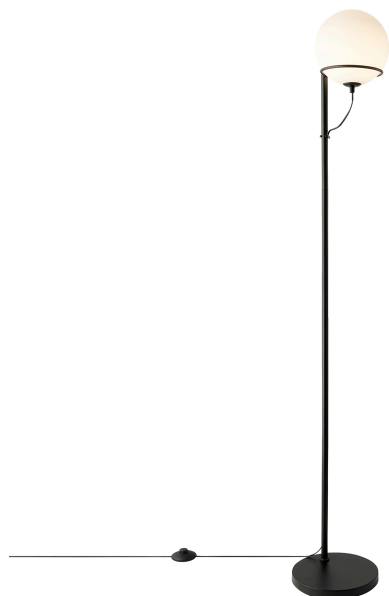

# WILSON | GOLVLAMPA | SVART

2412594003

nordlux®

Spänning (V): 220-240 Volt  
IP-grad: IP20  
Maximal lampeffekt (W): 5W  
Klass (Klass 1, Klass 2, Klass 3):  
Klass 2 (Dubbel isolerad)  
Lampfattning: G9  
Placering strömbrytare: På kabeln  
Parallellkoppling: False

Primärt material: Glas  
Sekundärt material: Metall  
Kabelfärg: Svart  
Kabellängd (cm): 150  
Ytmaterial på kabeln: Plast  
Är kabeln utbytbar?: False  
Färg: Svart

Höjd (cm): 159  
Bredd (cm): 25  
Skärmdiameter (cm): 20  
Utvändigt basmått (cm): 25  
Längd (cm): 25  
EAN: 5704924018640  
TUN: 2378671  
Artikelnummer: 2412594003  
Antal per kolla: 2

Säljförpackning höjd (cm): 29.5  
Säljförpackning bredd (cm): 33  
Säljförpackning djup (cm): 27  
Säljförpackning volym m<sup>3</sup>: 0.0263  
Produktens nettovikt (kg): 3.62

• Modern minimalistisk stil • Justerbar skärm

Den moderna Wilson-serien har en elegant svart metallram som den runda glasskärmen vilar på. Wilson skapar en mysig atmosfär oavsett var den placeras och avger ett mjukt och behagligt ljus som sprider sig i hela rummet. Glasskärmen kan justeras så att den passar dina behov.