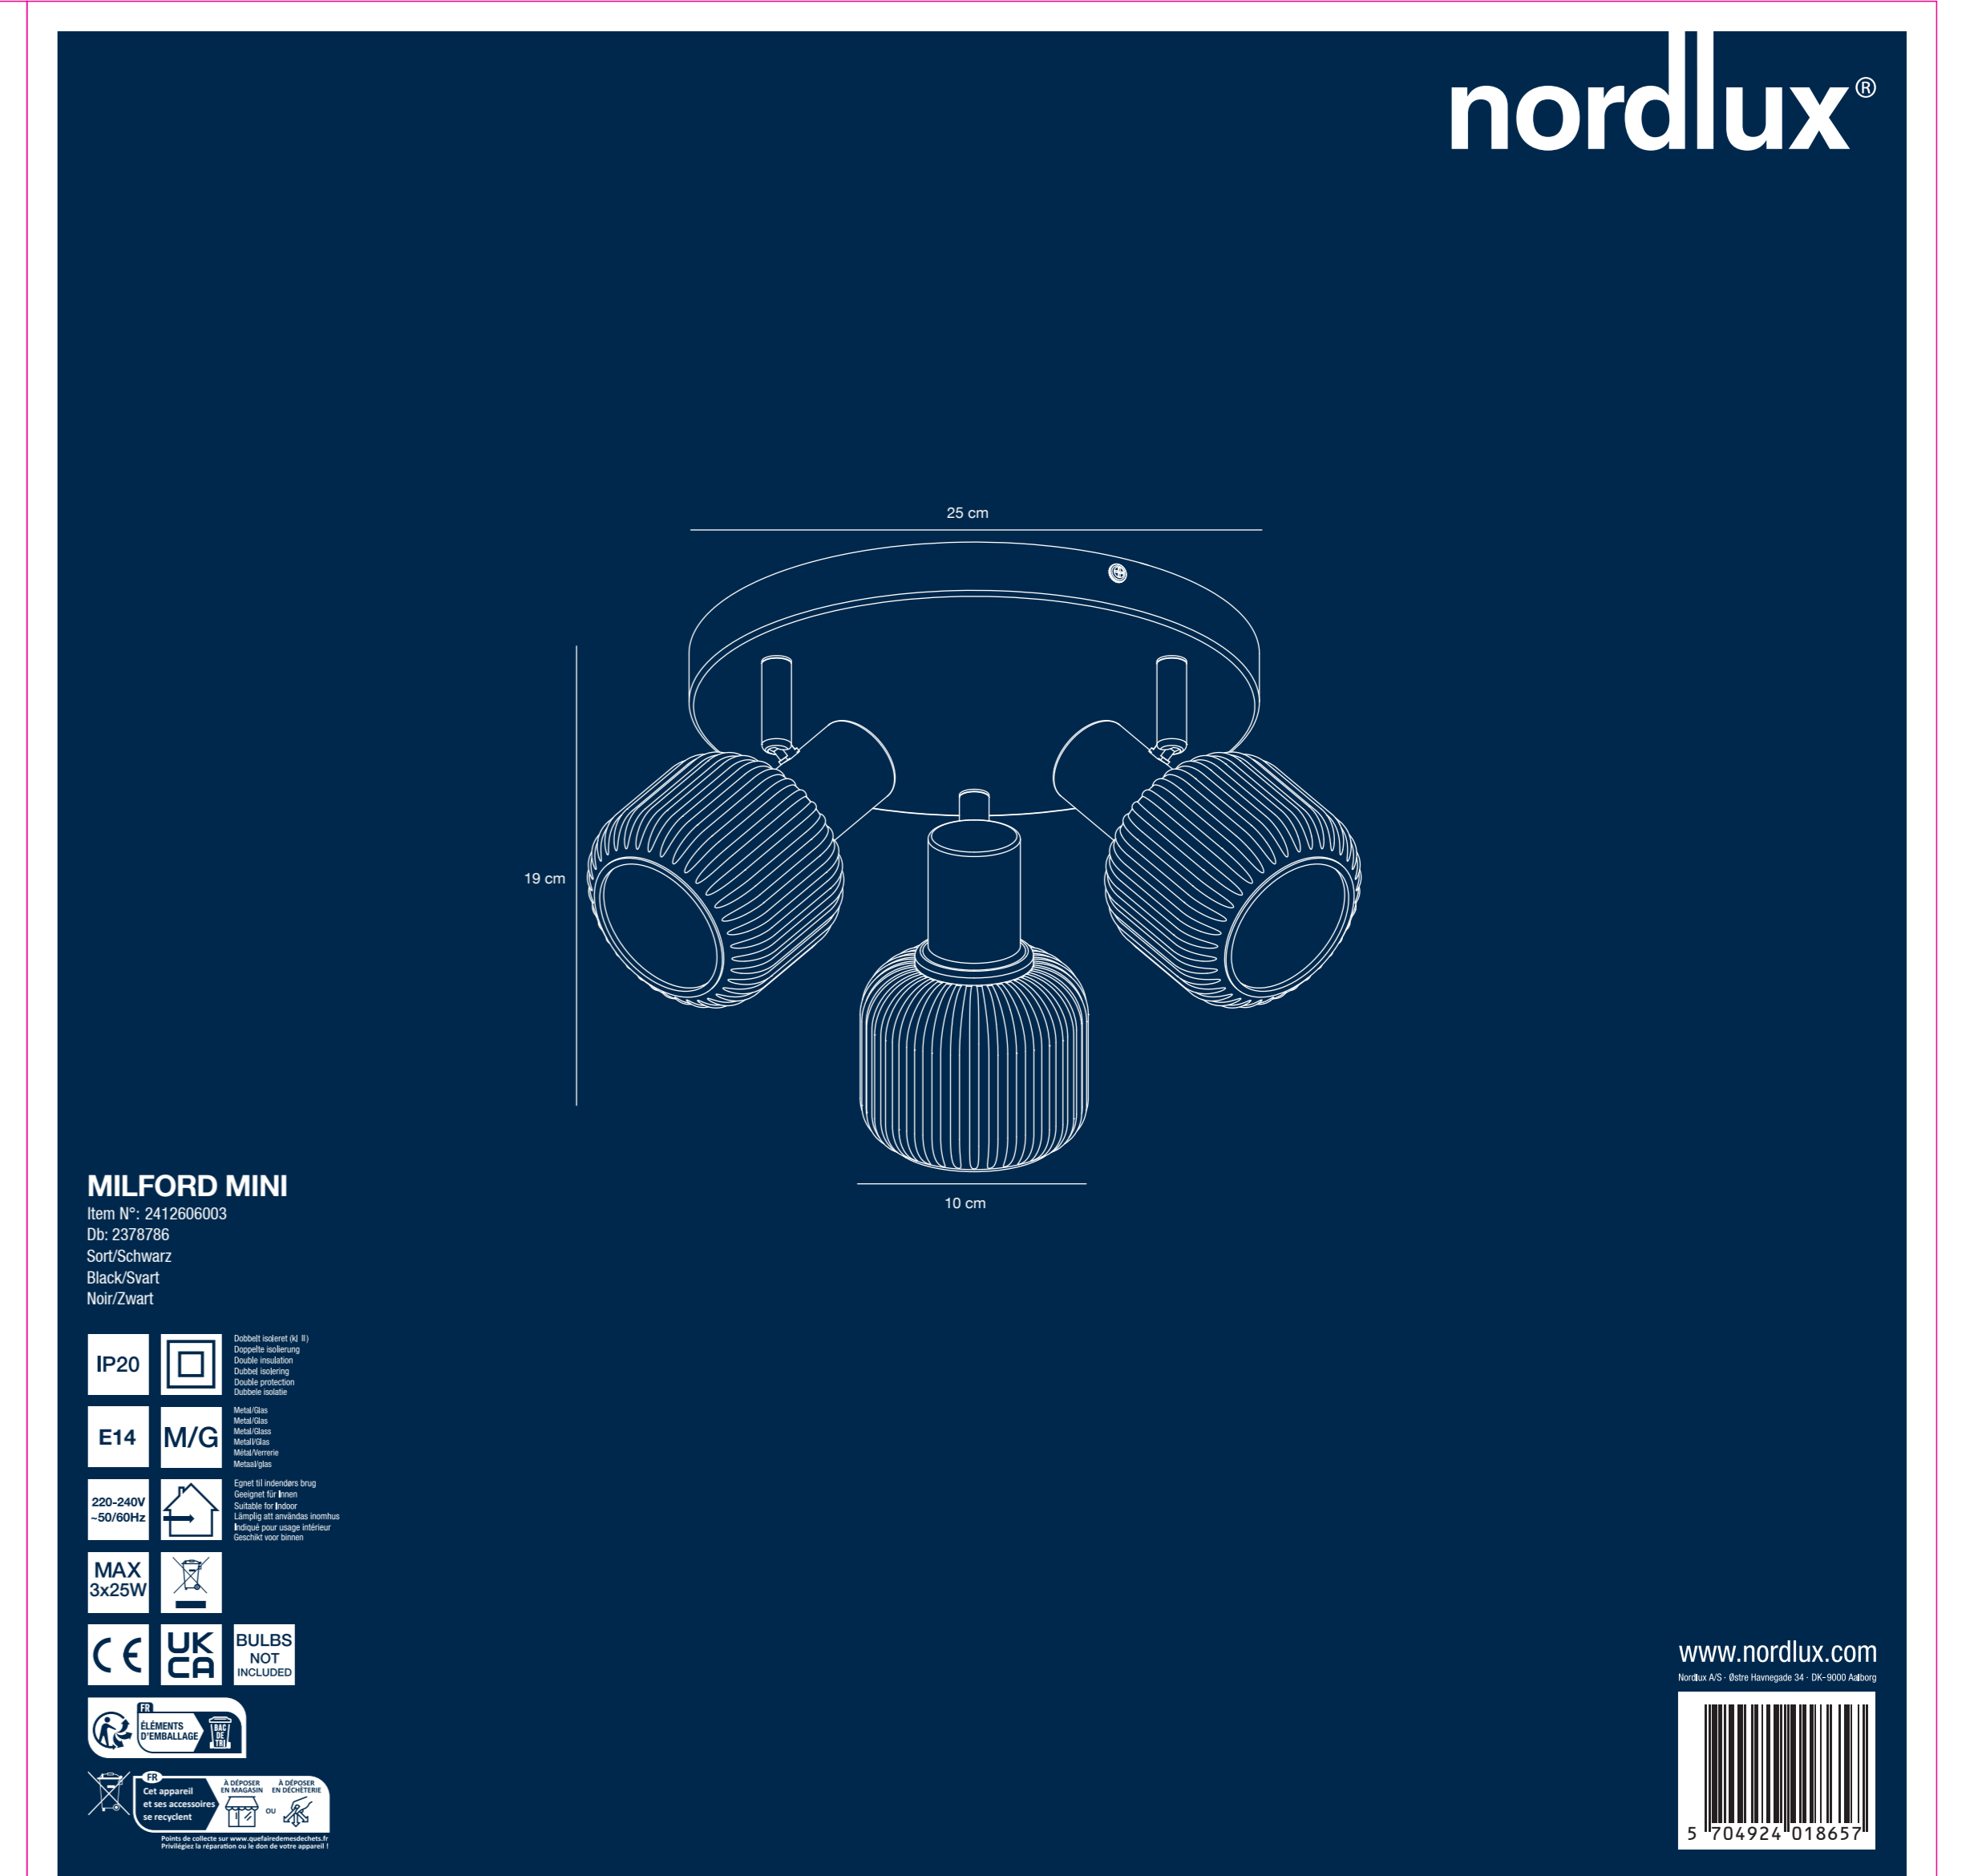

155mm

315 mm

155mm

315 mm

155mm

315mm