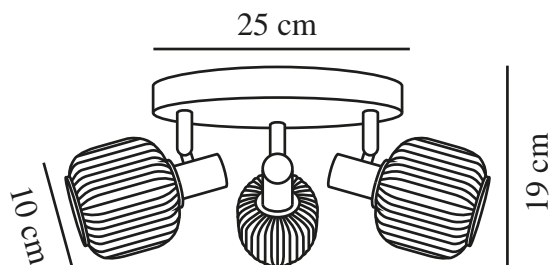

# MILFORD MINI 3-RONDEL | LOFTLAMPE | SORT

2412606003

nordlux®

Spænding (V): 220-240 Volt  
IP-vurdering: IP20  
Maksimal pæreeffekt (W): 3X25  
Klasse (klasse 1, klasse 2, klasse 3): Klasse 2 (Dobbelt isoleret)  
Pærefatning: E14  
Parallelforbindelse: False

Primært materiale: Glas  
Sekundært materiale: Metal  
Farve: Sort

Højde (cm): 19  
Bredde (cm): 25  
Skærm diameter (cm): 10  
Længde (cm): 25  
EAN-nummer: 5704924018657  
TUN: 2378786  
Varenummer: 2412606003  
Stk. pr. master-kasse: 3

Salgskasse, højde (cm): 31.5  
Salgskasse, bredde (cm): 31.5  
Salgskasse, dybde (cm): 15.5  
Salgskasse, volumen (m<sup>3</sup>): 0.0154  
Nettovægt af produkt (kg): 1.296

- **Simpelt, moderne design** • **Smukt riflet glas**
- **"Japandi-stil" - kombination af opalglas og sort metal**