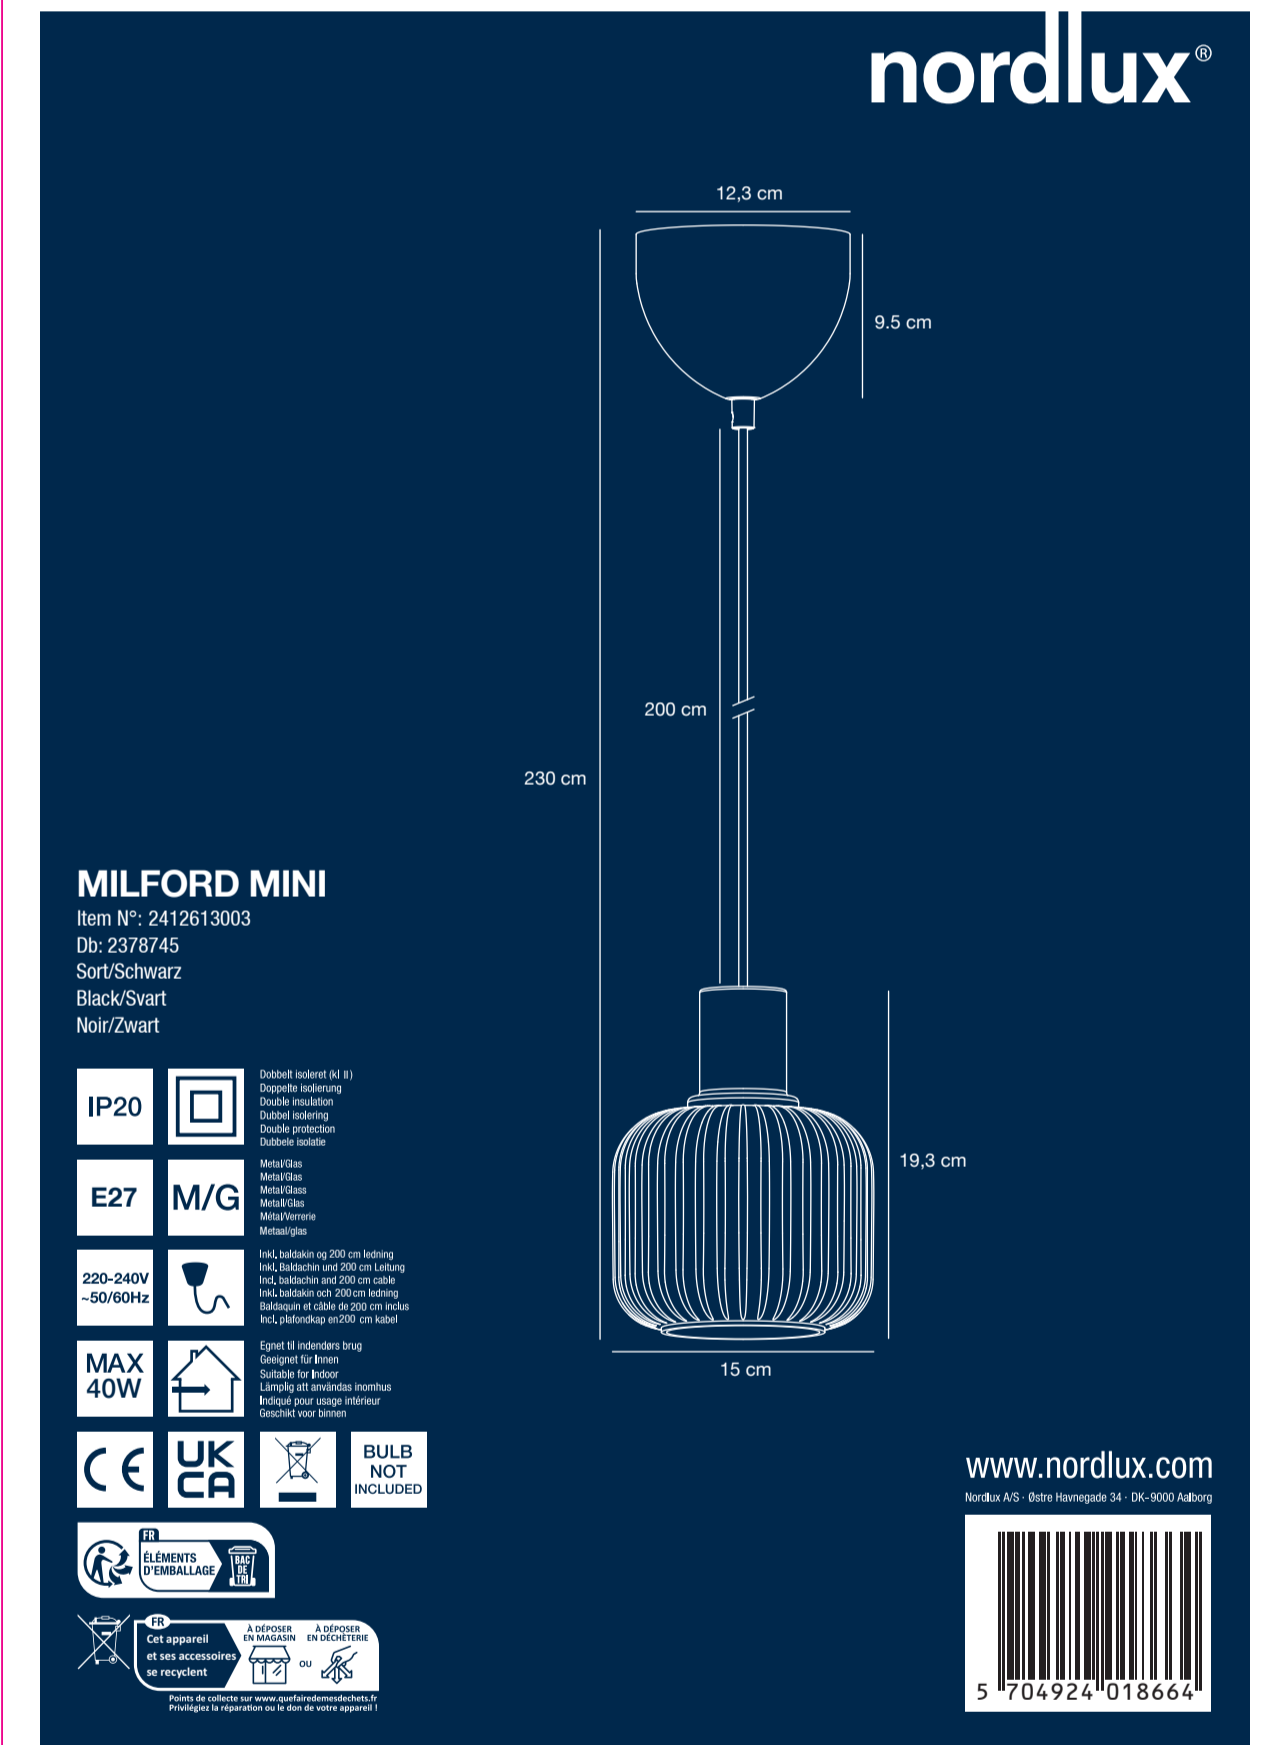

170 mm

170 mm

170 mm

170 mm

170mm

240mm

AAD: 15122023 EL