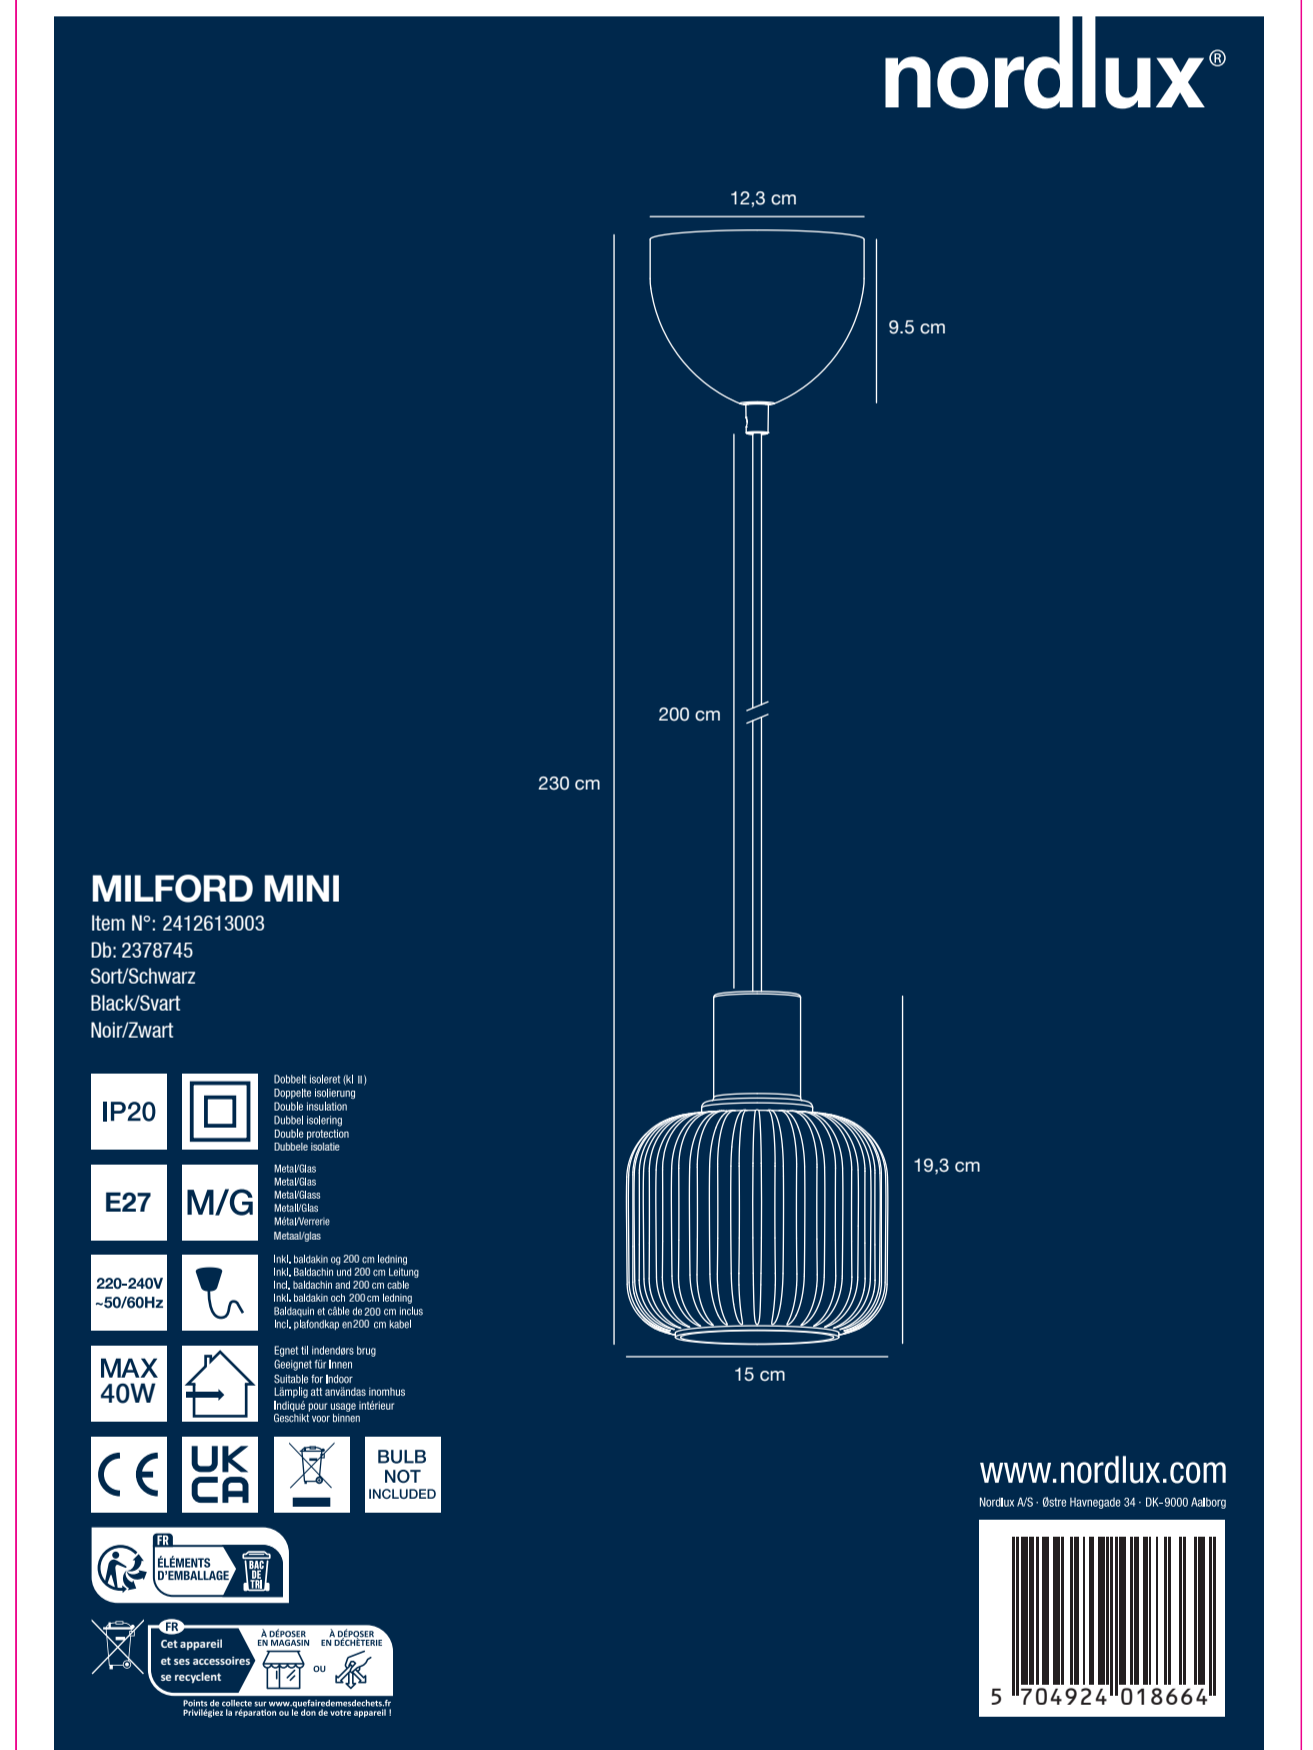

170 mm

170 mm

170 mm

170 mm

170mm

240mm

注意：印刷前请认真校对，否则后果自负。

AAD: 15122023 EL