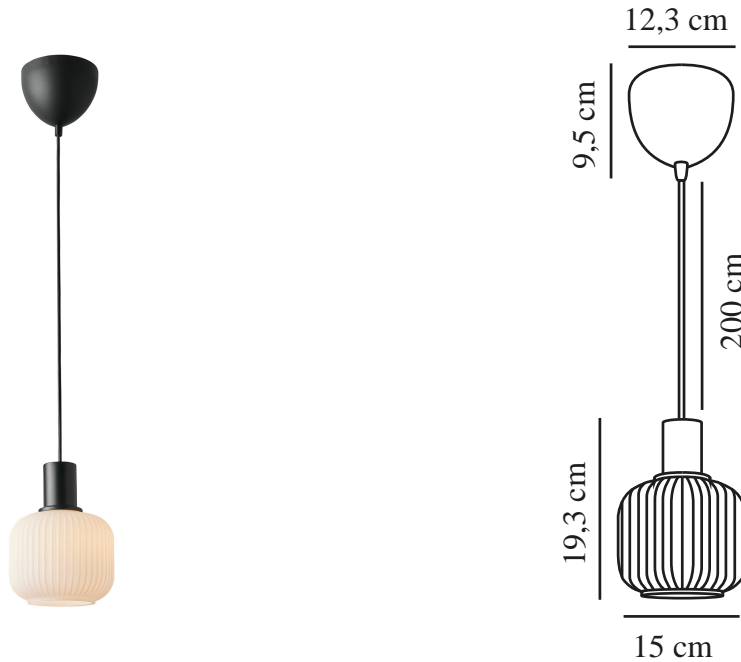

MILFORD MINI | PENDEL | SORT

2412613003

nordlux®

Spænding (V): 220-240 Volt
IP-vurdering: IP20
Maksimal pæreeffekt (W): 40W
Klasse (klasse 1, klasse 2, klasse 3): Klasse 2 (Dobbelt isoleret)
Pærefatning: E27
Parallelforbindelse: False

Primært materiale: Glas
Sekundært materiale: Metal
Ledningens farve: Sort
Ledningens længde (cm): 200
Ledningens overflademateriale: Plast
Kan ledningen udskiftes?: False

Farve: Sort
Højde (cm): 19.3
Bredde (cm): 15
Skærm diameter (cm): 15
Længde (cm): 15

EAN-nummer: 5704924018664
TUN: 2378745
Varenummer: 2412613003

Stk. pr. master-kasse: 3
Salgskasse, højde (cm): 24
Salgskasse, bredde (cm): 17
Salgskasse, dybde (cm): 17
Salgskasse, volumen (m³): 0.0069
Nettovægt af produkt (kg): 0.6

- **Simpelt, moderne design** • **Smukt riflet glas**
- **"Japandi-stil" - kombination af opalglas og sort metal**

Milford Mini er en dekorativ serie, hvor det opalhvide mundblæste glas skaber et blødt og nærmest "plisseret" look. Designet er simpelt og moderne med et mix af opalglas og sort metal. Kombinationen af de organiske former og den riflede overflade skaber elegance og lader et blødt lys sprede sig i rummet.