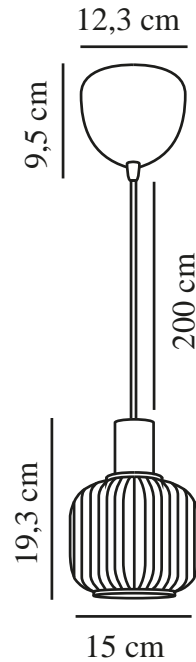

MILFORD MINI | HANGERS / OPGESCHORTE VERLICHTING | ZWART

2412613003

nordlux®

Spanning (V): 220-240 Volt
IP-graad: IP20
Maximaal lampvermogen (W):
40W
Klasse (Klasse 1, Klasse 2,
Klasse 3): Klasse 2 (Dubbele
isolatie)
Lampfitting: E27
Parallele verbinding: False

Kleur: Zwart
Hoogte (cm): 19.3
Breedte (cm): 15
Diameter kap (cm): 15
Lengte (cm): 15
EAN: 5704924018664

TUN: 2378745
Artikelnummer: 2412613003
Stuks per masterdoos: 3
Hoogte verkoopdoos (cm): 24
Breedte verkoopdoos (cm): 17
Diepte verkoopdoos (cm): 17
Verkoopdoos inhoud m³ : 0.0069
Nettogewicht product (kg): 0.6

Primair materiaal: Glas
Secundair materiaal: Metaal
Kleur van de kabel: Zwart
Lengte van de kabel (cm): 200
Oppervlaktemateriaal van de
kabel: Plastic
Is de kabel vervangbaar?: False

- Eenvoudig, modern design • Prachtig geribbeld glas
- "Japandi-stijl" - een combinatie van opaalglas en zwart metaal