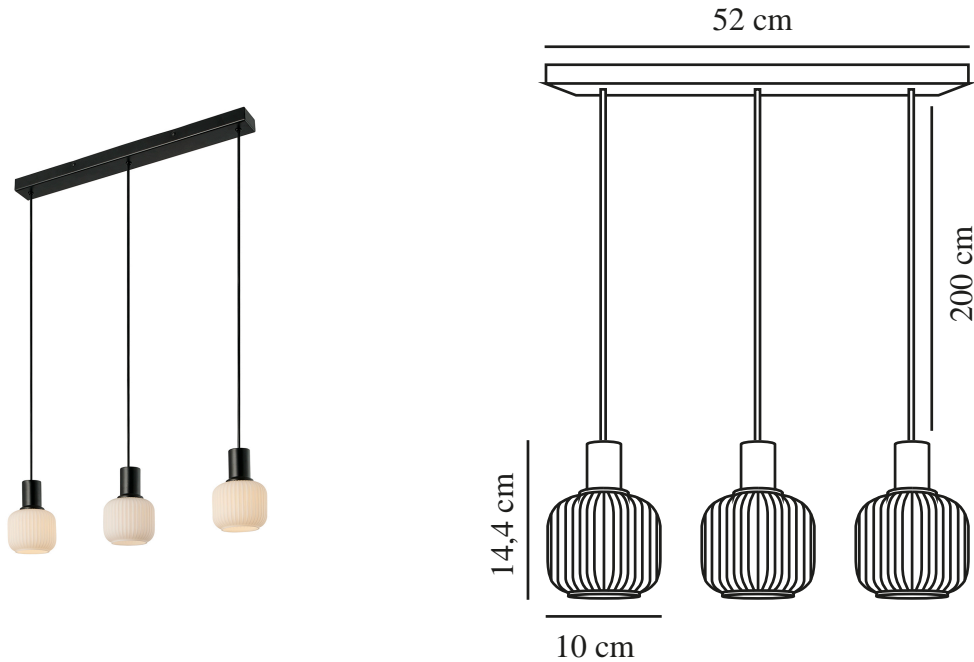

MILFORD MINI 3-RAIL | PENDELLEUCHE | SCHWARZ

2412623003

nordlux®

Spannung (V): 220-240 Volt
IP-Grad: IP20
Maximale Lampenleistung (W):
3X25 W
Klasse (Klasse 1, Klasse 2,
Klasse 3): Klasse 2 (Dopp. isoliert)
Leuchtmittelsockel: E14
Parallelschaltung: False

Hauptmaterial: Glas
Sekundärmaterial: Metall
Kabel Farbe: Schwarz
Kabel Länge (cm): 130
Oberflächenmaterial Kabel: Plastik
Ist das Kabel austauschbar?:
False

Farbe: Schwarz
Höhe (cm): 14.4
Breite (cm): 52
Schirmdurchmesser (cm): 10
Länge (cm): 52

EAN: 5704924018671
TUN: 2378744
Artikelnummer: 2412623003

Stück pro Hauptkarton: 3
Verkaufsbox Höhe (cm): 58
Verkaufsbox Breite (cm): 15
Verkaufsbox Tiefe (cm): 11.5
Verkaufsbox Volumen m³: 0.01
Produkt Nettogewicht (kg): 1.45

- Ein simples, modernes Design • Schönes geripptes Glas
- „Japandi-Stil“ – eine Kombination aus Opalglas und schwarzem Metall

Bei Milford Mini handelt es sich um eine dekorative Serie, bei der das opalweiße, mundgeblasene Glas eine weiche Optik erzeugt, die nahezu „plissiert“ wirkt. Das Design ist mit seinem Mix aus Opalglas und schwarzem Metall schlicht und modern zugleich. Die Kombination aus den organischen Formen und der gerippten Oberfläche schafft Eleganz und verströmt ein weiches Licht im Raum.