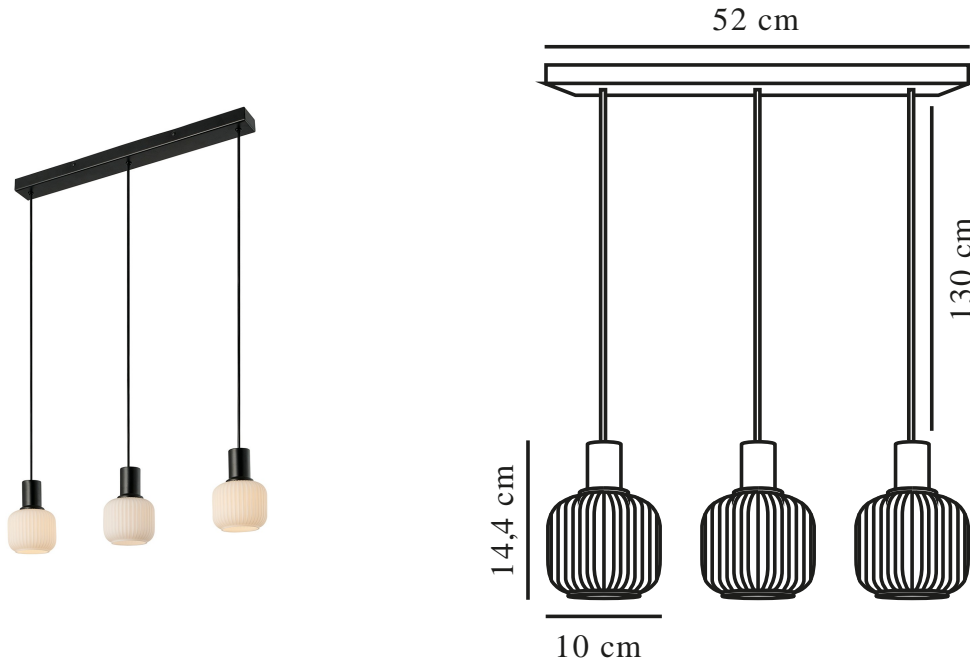

MILFORD MINI 3-RAIL | PENDELLEUCHE | SCHWARZ

2412623003

nordlux®

Spannung (V): 220-240 Volt
IP-Grad: IP20
Maximale Lampenleistung (W):
3X25 W
Klasse (Klasse 1, Klasse 2,
Klasse 3): Klasse 2 (Dopp. isoliert)
Leuchtmittelsockel: E14
Parallelschaltung: False

Hauptmaterial: Glas
Sekundärmaterial: Metall
Kabel Farbe: Schwarz
Kabel Länge (cm): 130
Oberflächenmaterial Kabel: Plastik
Ist das Kabel austauschbar?:
False

Farbe: Schwarz
Höhe (cm): 14.4
Breite (cm): 52
Schirmdurchmesser (cm): 10
Länge (cm): 52

EAN: 5704924018671
TUN: 2378744
Artikelnummer: 2412623003

Stück pro Hauptkarton: 3
Verkaufsbox Höhe (cm): 58
Verkaufsbox Breite (cm): 15
Verkaufsbox Tiefe (cm): 11.5
Verkaufsbox Volumen m³: 0.01
Produkt Nettogewicht (kg): 1.45

- Ein simples, modernes Design • Schönes geripptes Glas
- „Japandi-Stil“ – eine Kombination aus Opalglas und schwarzem Metall

Bei Milford Mini handelt es sich um eine dekorative Serie, bei der das opalweiße, mundgeblasene Glas eine weiche Optik erzeugt, die nahezu „plissiert“ wirkt. Das Design ist mit seinem Mix aus Opalglas und schwarzem Metall schlicht und modern zugleich. Die Kombination aus den organischen Formen und der gerippten Oberfläche schafft Eleganz und verströmt ein weiches Licht im Raum.