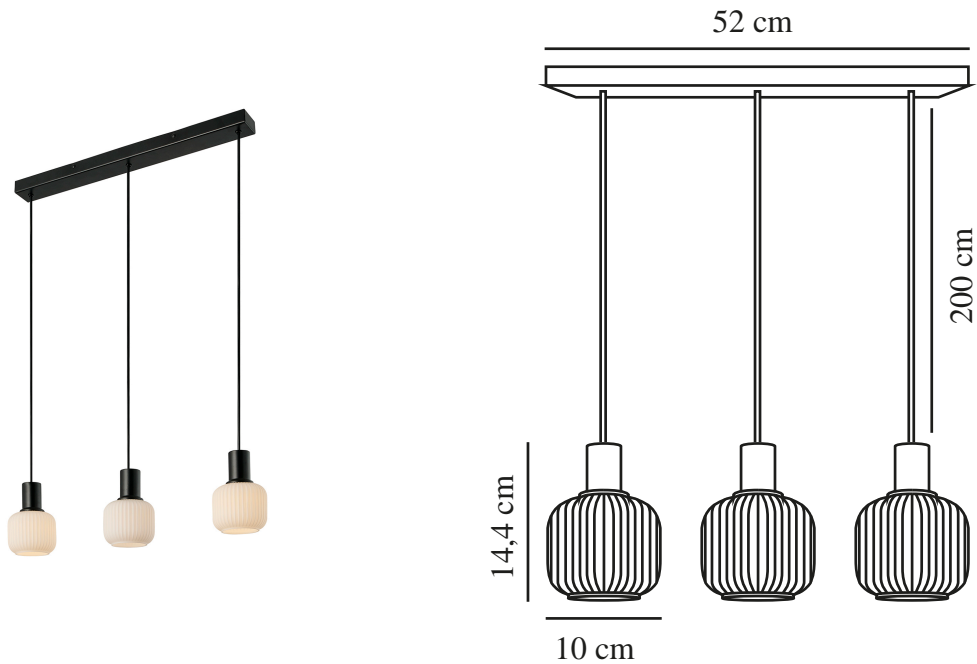

# MILFORD MINI 3-RAIL | PENDEL | SORT

2412623003

nordlux®

Spænding (V): 220-240 Volt  
IP-vurdering: IP20  
Maksimal pæreeffekt (W): 3X25 W  
Klasse (klasse 1, klasse 2, klasse 3): Klasse 2 (Dobbelt isoleret)  
Pærefatning: E14  
Parallelforbindelse: False

Farve: Sort  
Højde (cm): 14.4  
Bredde (cm): 52  
Skærm diameter (cm): 10  
Længde (cm): 52

Stk. pr. master-kasse: 3  
Salgskasse, højde (cm): 58  
Salgskasse, bredde (cm): 15  
Salgskasse, dybde (cm): 11.5  
Salgskasse, volumen (m<sup>3</sup>): 0.01  
Nettovægt af produkt (kg): 1.45

Primært materiale: Glas  
Sekundært materiale: Metal  
Ledningens farve: Sort  
Ledningens længde (cm): 130  
Ledningens overflademateriale: Plast  
Kan ledningen udskiftes?: False

EAN-nummer: 5704924018671  
TUN: 2378744  
Varenummer: 2412623003

- **Simpelt, moderne design • Smukt riflet glas**
- **"Japandi-stil" - kombination af opalglas og sort metal**

Milford Mini er en dekorativ serie, hvor det opalhvide mundblæste glas skaber et blødt og nærmest "plisseret" look. Designet er simpelt og moderne med et mix af opalglas og sort metal. Kombinationen af de organiske former og den riflede overflade skaber elegance og lader et blødt lys sprede sig i rummet.