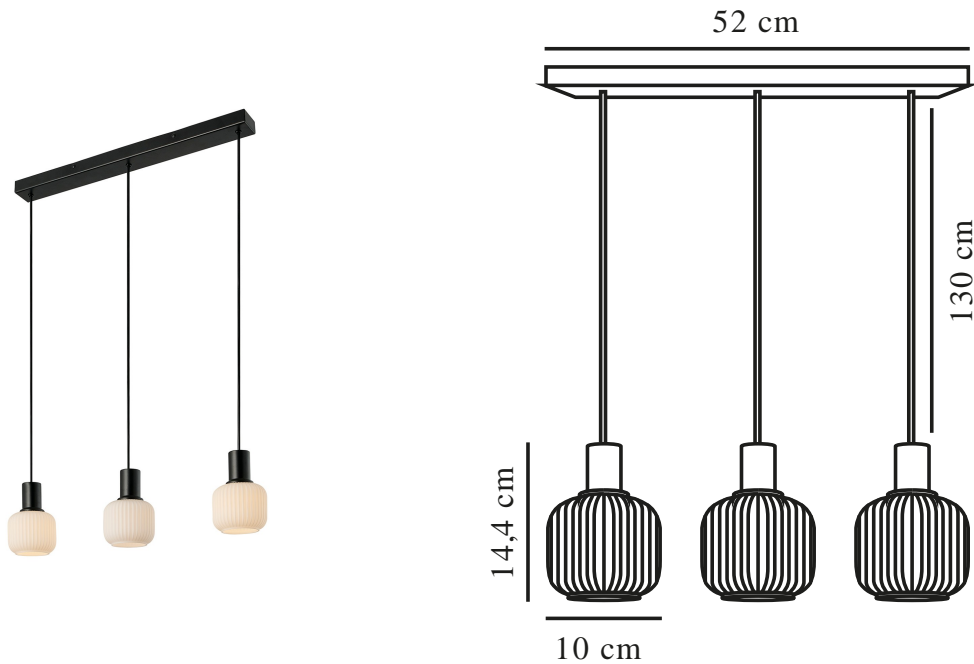

MILFORD MINI 3-RAIL | PENDEL | SORT

2412623003

nordlux®

Spænding (V): 220-240 Volt
IP-vurdering: IP20
Maksimal pæreeffekt (W): 3X25 W
Klasse (klasse 1, klasse 2, klasse 3): Klasse 2 (Dobbelt isoleret)
Pærefatning: E14
Parallelforbindelse: False

Farve: Sort
Højde (cm): 14.4
Bredde (cm): 52
Skærm diameter (cm): 10
Længde (cm): 52

Stk. pr. master-kasse: 3
Salgskasse, højde (cm): 58
Salgskasse, bredde (cm): 15
Salgskasse, dybde (cm): 11.5
Salgskasse, volumen (m³): 0.01
Nettovægt af produkt (kg): 1.45

Primært materiale: Glas
Sekundært materiale: Metal
Ledningens farve: Sort
Ledningens længde (cm): 130
Ledningens overflademateriale: Plast
Kan ledningen udskiftes?: False

EAN-nummer: 5704924018671
TUN: 2378744
Varenummer: 2412623003

- **Simpelt, moderne design** • **Smukt riflet glas**
- **"Japandi-stil" - kombination af opalglas og sort metal**

Milford Mini er en dekorativ serie, hvor det opalhvide mundblæste glas skaber et blødt og nærmest "plisseret" look. Designet er simpelt og moderne med et mix af opalglas og sort metal. Kombinationen af de organiske former og den riflede overflade skaber elegance og lader et blødt lys sprede sig i rummet.